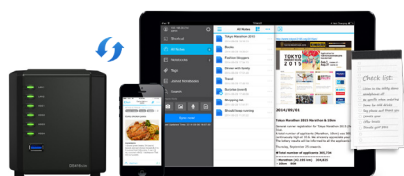

Dostępność w każdej chwili

Do serwera DiskStation można uzyskać dostęp z każdego miejsca za pośrednictwem aplikacji mobilnych firmy Synology.

Niezawodne rozwiązanie do tworzenia kopii zapasowych

Serwer DS416slim może także pełnić rolę centralnego rozwiązania do tworzenia kopii zapasowych, które zapewni bezpieczeństwo cennych danych. Udostępni szereg funkcji, które pozwalają na konsolidację rozsiarych po sieci, pofragmentowanych i pozbawionych struktury informacji. Zaawansowane zarządzanie uprawnieniami do tworzenia kopii zapasowych sprawia, że kopiowanie za pośrednictwem sieci jest bezpieczniejsze i przebiega szybciej. Kompleksowe rozwiązania, takie jak **Backup & Restore**, minimalizują skutki nieoczekiwanych wydarzeń i pomagają zapewnić bezpieczeństwo danych.

Osobisty bank multimedialny

DS416slim pomaga w prosty sposób zarządzać treściami multimedialnymi i udostępniać je na platformach Windows, Mac® i Linux®. Dzięki rozwiązaniu **Video Station** można organizować bibliotekę cyfrowych materiałów wideo z użyciem wyczerpujących informacji o multimedialnych, oglądać filmy oraz nagrywać ulubione programy telewizyjne za pomocą wtyczki DVB-T/DVB-S. Intuicyjna konstrukcja rozwiązania **Photo Station** umożliwia bezproblemowe organizowanie zdjęć w dostosowanych kategoriach, inteligentnych albumach lub w publikacjach na blogach, a następnie łączyć je z witrynami serwisów społecznościowych za pomocą kilku kliknięć myszą. Rozwiązanie **Audio Station** ma wbudowaną wtyczkę tekstu utworów, radia internetowego i bezstratnych formatów audio, a ponadto umożliwia odtwarzanie muzyki przez urządzenia DLNA, AirPlay® i Bluetooth (wymagana wtyczka Bluetooth).

Dostępność niezależnie od miejsca i czasu

Niezależnie od stosowanej przeglądarki Synology zapewnia przydatne funkcje **QuickConnect** oraz **EZ-Internet** pozwalające cieszyć się dostępem do Internetu przy minimum wysiłku. Dzięki obsługującym najpopularniejsze funkcje aplikacjom mobilnym Synology, takim jak **DS photo**, **DS audio** i **DS video** służącym do obsługi multimedialnych z dowolnego miejsca, a także **DS download**, **DS file** i **DS cloud** ułatwiającym pobieranie/otwieranie/synchronizowanie plików z zawartości i danych serwera NAS można korzystać w dowolnym miejscu i czasie.

Energooszczędna i łatwa w zarządzaniu konstrukcja