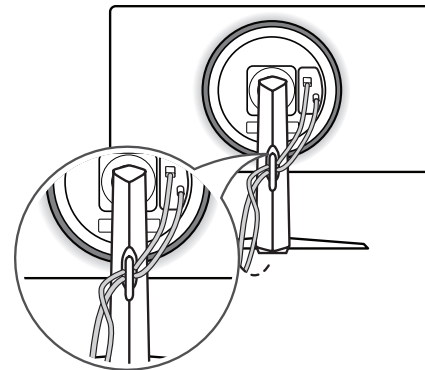

**Español** Puede descargar los manuales del sitio web de LGE.

4

5

6

**English**

- Using a DVI to HDMI / DP (DisplayPort) to HDMI cable may cause compatibility issues.
- The USB port on the product functions as a USB hub.
- Make sure to use the supplied cable. Otherwise, this may cause the device to malfunction.

01  
02  
03

English	Dimensions (Width x Height x Depth)		Weight		Recommended Resolution HDMI: 3840 x 2160 DisplayPort: 3840 x 2160	Vertical Frequency HDMI: 144 Hz DisplayPort: 144 Hz
	With Stand 609.2 x 574.7 x 291.2 (mm) 23.9 x 22.6 x 11.4 (inches)	Without Stand 609.2 x 352.9 x 54.3 (mm) 23.9 x 13.8 x 2.1 (inches)	With Stand 7.4 kg (16.3 lbs)	Without Stand 5.3 kg (11.6 lbs)		
Français	Dimensions (largeur x hauteur x profondeur)		Poids		Résolution recommandée HDMI: 3 840 x 2 160 DisplayPort: 3 840 x 2 160	Fréquence verticale HDMI: 144 Hz DisplayPort: 144 Hz
	Avec socle 609,2 x 574,7 x 291,2 (mm) 23,9 x 22,6 x 11,4 (po)	Sans socle 609,2 x 352,9 x 54,3 (mm) 23,9 x 13,8 x 2,1 (po)	Avec socle 7,4 kg (16,3 lb)	Sans socle 5,3 kg (11,6 lb)		
Español	Dimensiones (anchura x altura x profundidad)		Peso		Resolución recomendada HDMI: 3 840 x 2 160 píxeles DisplayPort: 3 840 x 2 160 píxeles	Frecuencia vertical HDMI: 144 Hz DisplayPort: 144 Hz
	Soporte incluido 609,2 x 574,7 x 291,2 (mm)	Soporte no incluido 609,2 x 352,9 x 54,3 (mm)	Soporte incluido 7,4 kg	Soporte no incluido 5,3 kg		
	Clasificación de potencia		19 V --- 5,0 A			
	Especificaciones de Adaptador de ca/cc		Salida	19 V --- 5,79 A		
			Entrada	100-240 V ~ 50/60 Hz 1,5 A		
				100-240 V ~ 50/60 Hz 1,6 A		