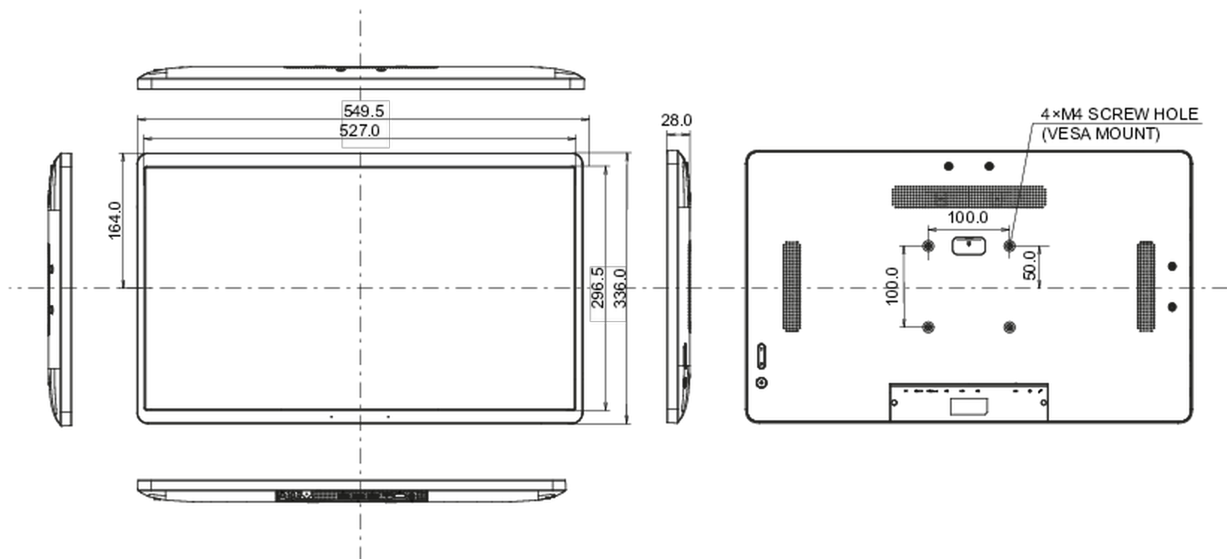

## 10 WYMIARY / WAGA

<b>Wymiary produktu szer. x wys. x gł.</b>	549.5 x 336 x 28mm
<b>Wymiary pudła szer. x wys. x gł.</b>	580 x 375 x 126mm
<b>Waga (bez pudła)</b>	4.23kg
<b>Waga (z pudłem)</b>	6.15kg
<b>Kod EAN</b>	4948570122943