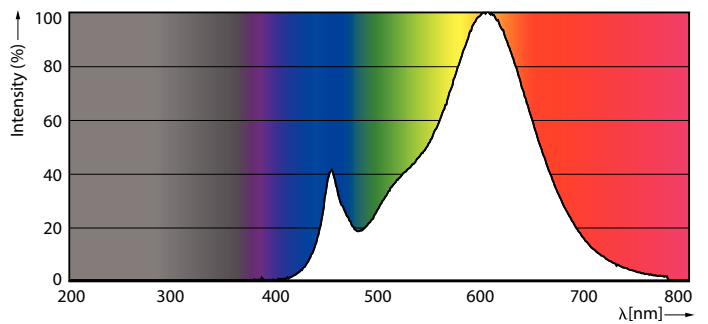

LEDlustre CorePro 7W P48 E27 827 FR-POC