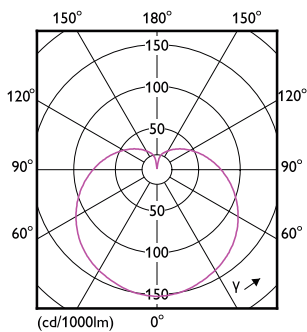

Produkt Daten

Allgemeine Eigenschaften	
Sockel	E27 [E27]
EU RoHS-konform	Ja
Nennlebensdauer (Nom)	15000 h
Schaltzyklus	50000
Referenz für Lichtstrommessung	Sphere

Lichttechnische Daten	
Farbcode	827 [CCT von 2700 K]
Lichtstrom (Nom)	806 lm
Lichtfarbe	Warmweiß (WW)
Ähnlichste Farbtemperatur (Nom)	2700 K
Nennlichtausbeute (nom.)	115,00 lm/W
Farbkonsistenz	<6
Farbwiedergabeindex (Nom.)	80

Abmessungsskizzen

CorePro lustre ND 7-60W E27 827 P48 FR

Product	D	C
CorePro lustre ND 7-60W E27 827 P48 FR	48 mm	95 mm

Photometrische Daten

LEDlustre CorePro P48 7W E27 827 FR-LDD

LEDlustre CorePro 7W P48 E27 827 FR-POC