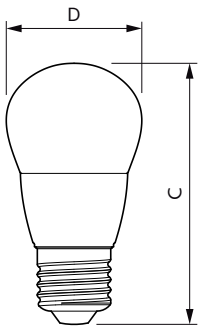

Kolbenausführung	Satiniert
Kolbenform	P48

Zulassungen und Anwendungseigenschaften

Energieeffizienzklasse	E
Energieverbrauch kWh/1.000 Std.	7 kWh
EPREL-Registrierungsnummer	453213

Produktdaten

Gesamt-Produktcode	871951431302600
Bestell-Produktname	CorePro lustre ND 7-60W E27 827 P48 FR
EAN/UPC - Produkt	8719514313026
Bestellcode	31302600
Anzahl pro Verpackung	1
SAP-Zähler - Pakete pro Außenkarton	10
SAP-Material	929002973002
Kopie Nettogewicht (Einzelteil)	0,028 kg

Abmessungsskizzen

CorePro lustre ND 7-60W E27 827 P48 FR

Product	D	C
CorePro lustre ND 7-60W E27 827 P48 FR	48 mm	95 mm

Photometrische Daten

LEDlustre CorePro P48 7W E27 827 FR-LDD

LEDlustre CorePro 7W P48 E27 827 FR-POC