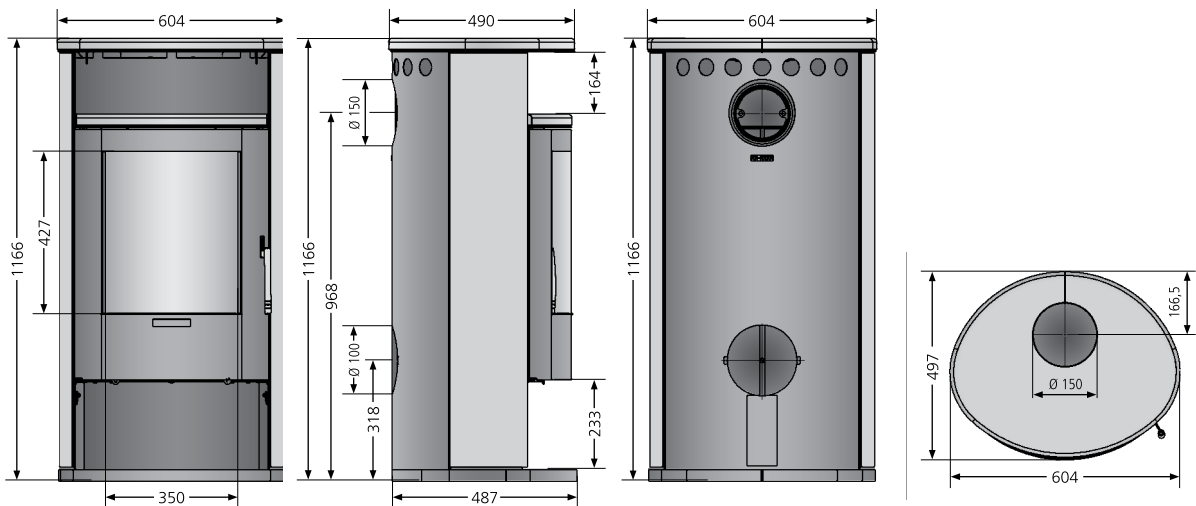

ISLAND 7

KAMINOFEN

Island 7 Sandstein,
Korpus Stahl Schwarz

1 Erhältlich in den Ausführungen:

- (1) Stahl Gussgrau
- (2) Speckstein, Korpus Stahl Gussgrau
- (3) Sandstein, Korpus Stahl Schwarz
- (4) Keramik Corretto, Korpus Stahl Schwarz
- (5) Keramik Freddo, Korpus Stahl Schwarz
- (6) Keramik Grappa, Korpus Stahl Schwarz

2 Extra großes Warmhaltefach

- ### 3 Ergonomischer Griff für Mehrfachverriegelung

Serienmäßiger Lieferumfang

- Ausführung Stein und Keramik mit Kombi-Abdeckplatte
 - Serienmäßiger externer Verbrennungsluftanschluss
- Anschlussstutzen bitte separat bestellen!

Erhältlich in den Ausführungen	Best.Nr.	EAN-Code
Stahl Gussgrau	4877 29	4250340904216
Speckstein, Korpus Stahl Gussgrau	4877 22	4250340904193
Sandstein, Korpus Stahl Schwarz	4877 42	4250340904209
Keramik Corretto, Korpus Stahl Schwarz	4877 70	4250340906975
Keramik Freddo, Korpus Stahl Schwarz	4877 72	4250340906999
Keramik Grappa, Korpus Stahl Schwarz	4877 71	4250340906982
Zubehör	Best.Nr.	EAN-Code
Anschlussstutzen für Verbrennungsluftzufuhr	9200 69	4029807779991

Anschlussmöglichkeit		oben / hinten
Betrieb mit externer Luftzufuhr		hinten
Nennwärmeleistung	kW	6,5
Gewicht (inkl. Verpackung) Stahl / Stein	kg	119 / 180
Raumheizvermögen bis	m ³	131
Länge Holzscheite	cm	33
Abgasmassenstrom	g/s	7,2
Abgastemperatur	°C	256
erforderlicher Förderdruck	mbar	0,12