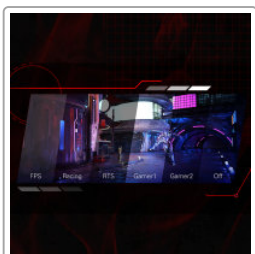

6 Games mode

Passen Sie Ihren Monitor mit einem Tastenklick an Ihr Spiel an. Wechseln Sie zwischen den integrierten Voreinstellungen für FPS-, Renn- oder RTS-Spiele oder legen Sie Ihre eigenen idealen Bedingungen fest und speichern Sie diese. Das AOC Settings KeyPad macht den Wechsel zwischen Profilen oder das Anpassen von Merkmalen schnell und einfach.