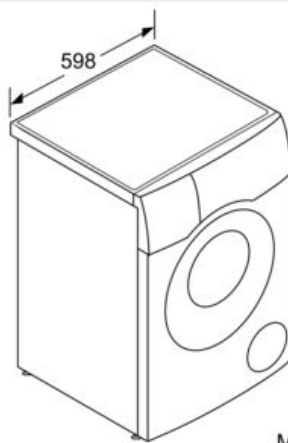

#### Technische Informationen

- unterschiebbar ab 85 cm Nischenhöhe
  - Gerätemaße (H x B): 84.8 cm x 59.8 cm
  - Gerätetiefe: 62.2 cm
  - Gerätetiefe inkl. Türe: 64.5 cm
  - Gerätetiefe mit geöffneter Türe: 114.2 cm
- 1 2 Auf einer Energieeffizienzklassen-Skala von A bis G*  
*3 Energieverbrauch in kWh für 100 Zyklen "Waschen und Trocknen" (im Programm Eco 40-60)*  
*4 Gewichteter Wasserverbrauch in Litern pro Zyklus "Waschen und Trocknen" (im Programm Eco 40-60)*  
*5 Energieverbrauch in kWh für 100 Waschzyklen (im Programm Eco 40-60)*  
*6 Gewichteter Wasserverbrauch in Litern pro Waschgang (im Programm Eco 40-60)*  
*7 Laufzeit für das Programm Eco 40-60, im Zyklus "Waschen und Trocknen" / nur im Waschzyklus*  
*\*\* Der angegebene Wert ist gerundet.*  
*\* Garantiebedingungen finden Sie unter <https://www.siemens-home.bsh-group.com/de/kundendienst/garantie>*

## Maßzeichnungen

Maße in mm

Maße in mm