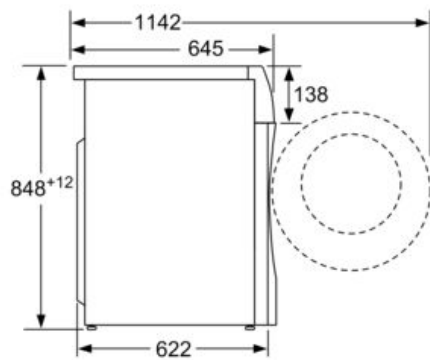

#### Technische Informationen

- unterschiebbar ab 85 cm Nischenhöhe
  - Gerätemaße (H x B): 84.8 cm x 59.8 cm
  - Gerätetiefe: 62.2 cm
  - Gerätetiefe inkl. Türe: 64.5 cm
  - Gerätetiefe mit geöffneter Türe: 114.2 cm
- 1 2 Auf einer Energieeffizienzklassen-Skala von A bis G*  
*3 Energieverbrauch in kWh für 100 Zyklen "Waschen und Trocknen" (im Programm Eco 40-60)*  
*4 Gewichteter Wasserverbrauch in Litern pro Zyklus "Waschen und Trocknen" (im Programm Eco 40-60)*  
*5 Energieverbrauch in kWh für 100 Waschzyklen (im Programm Eco 40-60)*  
*6 Gewichteter Wasserverbrauch in Litern pro Waschgang (im Programm Eco 40-60)*  
*7 Laufzeit für das Programm Eco 40-60, im Zyklus "Waschen und Trocknen" / nur im Waschzyklus*  
*\*\* Der angegebene Wert ist gerundet.*  
*\* Garantiebedingungen finden Sie unter <https://www.siemens-home.bsh-group.com/de/kundendienst/garantie>*

## Maßzeichnungen

Maße in mm

Maße in mm