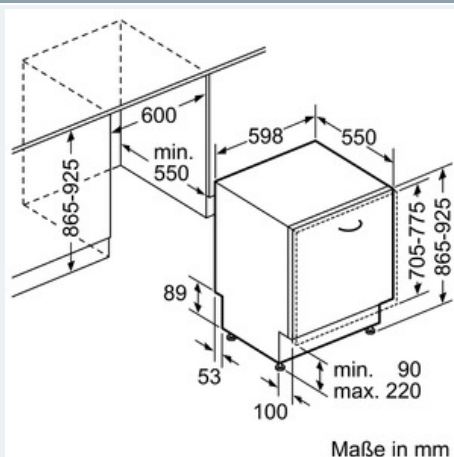

Ausstattung

Technische Daten

Wasserverbrauch (l) : 9,5
 Bauform : Eingebaut
 Höhe der Arbeitsplatte (mm) : 865
 Nischenmaße (mm) : 865-925 x 600 x 550
 Tiefe Produkt bei geöffneter Tür (90°) (mm) : 1200
 Höhenverstellbare Füße : Ja - nur vorne
 Höhenverstellung Füße maximal (mm) : 60
 Verstellbarer Sockel : Horizontal und Vertikal
 Nettogewicht (kg) : 44,0
 Bruttogewicht (kg) : 46,0
 Anschlusswert (W) : 2400
 Absicherung (A) : 10
 Spannung (V) : 220-240
 Frequenz (Hz) : 60; 50
 Länge Anschlusskabel (cm) : 175
 Steckerart : Schuko-/Gardy.m.Erdung
 Länge Zulaufschlauch (cm) : 165
 Länge Ablaufschlauch (cm) : 190,0
 EAN-Nummer : 4242003767214
 Anzahl Maßgedecke : 14
 Energieeffizienzklasse - neu (2010/30/EC) : A++
 Jährlicher Energieverbrauch (kWh/annum) - neu (2010/30/EC) : 266
 Energieverbrauch (kWh) : 0,93
 Leistungsaufnahme im unausgeschalteten Zustand (W) (2010/30/EC) : 0,50
 Energieverbrauch im ausgeschalteten Modus (W) - neu (2010/30/EC) : 0,50
 Jährlicher Wasserverbrauch (l/annum) - neu (2010/30/EC) : 2660
 Trocknungsklasse : A
 Vergleichsprogramm : Eco
 Programmdauer Vergleichsprogramm (min) : 195
 Schallleistung (dB(A) re 1 pW) : 42
 Art der Installation : Vollintegrierbar

Technische Informationen und Zubehör

- iQdrive-Motor
- Farbe Anzeige-Elemente: blau/weiß
- Innenbehälter/ Boden: Edelstahl/Edelstahl
- Inkl. Dampfschutz-Blech

Maße

- Gerätemaße (H x B x T): 86,5 cm x 59,8 cm x 55,0 cm

Zubehör

iQ500
SX658D02ME
speedMatic Großraum-Geschirrspüler
60 cm
Vollintegrierbar mit openAssist

Maßzeichnungen

* Durch höhenverstellbare Schraubfüße
 Sockelhöhe bei Gerätehöhe 865 90-160 mm
 Sockelhöhe bei Gerätehöhe 925 150-220 mm