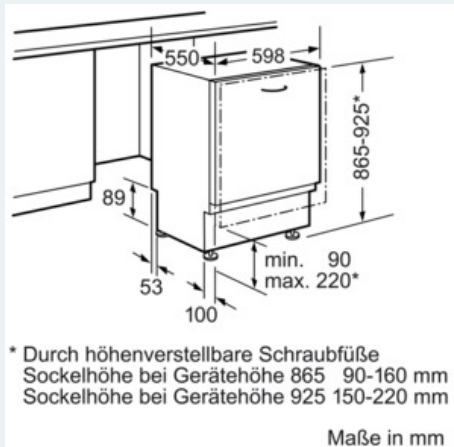

Ausstattung

Technische Daten

Wasserverbrauch (l) : 9,5
 Bauform : Eingebaut
 Höhe der Arbeitsplatte (mm) : 865
 Nischenmaße (mm) : 865-925 x 600 x 550
 Tiefe Produkt bei geöffneter Tür (90°) (mm) : 1200
 Höhenverstellbare Füße : Ja - nur vorne
 Höhenverstellung Füße maximal (mm) : 60
 Verstellbarer Sockel : Horizontal und Vertikal
 Nettogewicht (kg) : 44,0
 Bruttogewicht (kg) : 46,0
 Anschlusswert (W) : 2400
 Absicherung (A) : 10
 Spannung (V) : 220-240
 Frequenz (Hz) : 60; 50
 Länge Anschlusskabel (cm) : 175
 Steckerart : Schuko-/Gardy.m.Erdung
 Länge Zulaufschlauch (cm) : 165
 Länge Ablaufschlauch (cm) : 190,0
 EAN-Nummer : 4242003767214
 Anzahl Maßgedecke : 14
 Energieeffizienzklasse - neu (2010/30/EC) : A++
 Jährlicher Energieverbrauch (kWh/annum) - neu (2010/30/EC) : 266
 Energieverbrauch (kWh) : 0,93
 Leistungsaufnahme im unausgeschalteten Zustand (W) (2010/30/EC) : 0,50
 Energieverbrauch im ausgeschalteten Modus (W) - neu (2010/30/EC) : 0,50
 Jährlicher Wasserverbrauch (l/annum) - neu (2010/30/EC) : 2660
 Trocknungsklasse : A
 Vergleichsprogramm : Eco
 Programmdauer Vergleichsprogramm (min) : 195
 Schallleistung (dB(A) re 1 pW) : 42
 Art der Installation : Vollintegrierbar

Technische Informationen und Zubehör

- iQdrive-Motor
- Farbe Anzeige-Elemente: blau/weiß
- Innenbehälter/ Boden: Edelstahl/Edelstahl
- Inkl. Dampfschutz-Blech

Maße

- Gerätemaße (H x B x T): 86,5 cm x 59,8 cm x 55,0 cm

Zubehör

iQ500
SX658D02ME
speedMatic Großraum-Geschirrspüler
60 cm
Vollintegrierbar mit openAssist

Maßzeichnungen

* Durch höhenverstellbare Schraubfüße
 Sockelhöhe bei Gerätehöhe 865 90-160 mm
 Sockelhöhe bei Gerätehöhe 925 150-220 mm