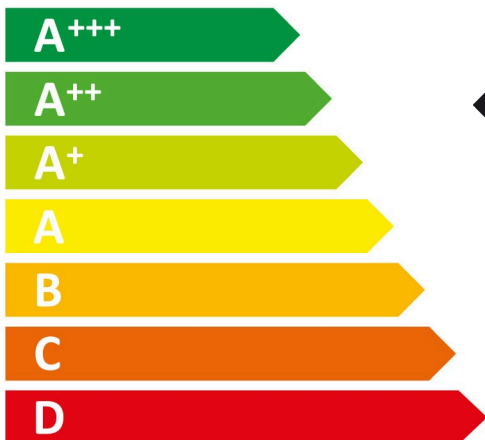

ENERG

енергия · ενεργεια

SIEMENS

SN45ES57CE

ENERGIA · ЕНЕРГИЯ · ΕΝΕΡΓΕΙΑ
ENERGIJA · ENERGY · ENERGIE
ENERGI

266
kWh/annum

2660
L/annum

ABCDEFG