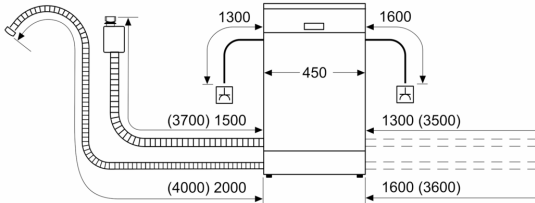

- Kindersicherung: Tastensperre
- Glasschutz-Technik
- Salzeinfüllhilfe (Trichter)
- Inkl. Dampfschutz-Blech
- Gerätemaße (H x B x T): 81.5 cm x 44.8 cm x 57.3 cm

¹ auf einer Energieeffizienzklassen-Skala von A bis G

Teilintegrierter Geschirrspüler, 45 cm, Edelstahl CP6IS01HLD

Maße in mm

⚡ Steckdose
() Werte mit Verlängerungssatz

Maße in mm