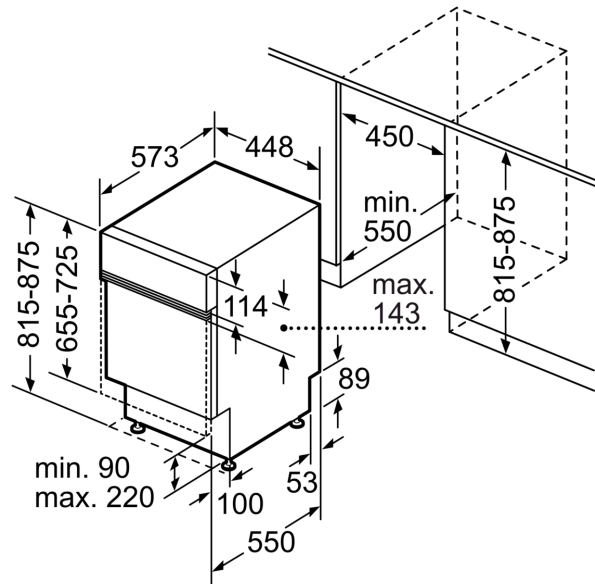

Technische Daten

Energieeffizienzklasse: E
Energieverbrauch des eco-Programms pro 100 Betriebszyklen: 76 kWh
Höchste Anzahl von Maßgedecken: 10
Wasserverbrauch in Litern im eco-Programm pro Betriebszyklus: 8,9 l
Programmdauer: 3:40 h
Luftschallemissionen: 44 dB(A) re 1 pW
Luftschallemissionsklasse: B
Bauform: Integrierbar
Höhe der Arbeitsplatte: 0 mm
Abmessungen des Gerätes: 815 x 448 x 573 mm
Min. Nischenmaße für Installation (H x B x T): 815-875 x 450 x 550 mm
Tiefe bei geöffneter Tür (90°): 1150 mm
Höhenverstellbare Füße: Ja - alle von vorne
Höhenverstellung max.: 60 mm
Verstellbarer Sockel: Horizontal und Vertikal
Nettogewicht: 29,8 kg
Bruttogewicht: 31,6 kg
Anschlusswert: 2400 W
Absicherung: 10 A
Spannung: 220-240 V
Frequenz: 50; 60 Hz
Länge Anschlusskabel: 175,0 cm
Steckerart: Schuko-/Gardym.Erdung
Länge Zulaufschlauch: 165 cm
Länge Ablaufschlauch: 205 cm
EAN-Nummer: 4242004271796
Art der Installation: Teilintegrierbar

- Kindersicherung: Tastensperre
- Glasschutz-Technik
- Salzeinfüllhilfe (Trichter)
- Inkl. Dampfschutz-Blech
- Gerätemaße (H x B x T): 81.5 cm x 44.8 cm x 57.3 cm

¹ auf einer Energieeffizienzklassen-Skala von A bis G

Teilintegrierter Geschirrspüler, 45 cm, Edelstahl CP6IS01HLD

Maße in mm

⚡ Steckdose
() Werte mit Verlängerungssatz

Maße in mm