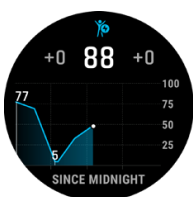

**GARMIN CONNECT APP**

Die App zeigt übersichtlich, wo du überall warst und liefert dir jede Menge Daten zum Auswerten. Verbessere deine Leistung und teile deine Erfolge mit Freunden oder plane deine nächsten Abenteuer.

**SCREENSHOTS**

VO2max

Health Snapshot

Aktivitätsdaten

24/7 Herzfrequenz

RoundTrip Routing

Stamina

Animierte Workouts

Sport-Apps

Trainingsstatus

Sleep Score

Body Battery

Smart Notifications

Garmin Pay

Garmin Music

\*3h tägliche Outdoor-Nutzung bei 50.000 LUX Lichtverhältnissen (ein wolkenfreier Sonnentag erreicht bis zu 100.000 LUX, ein bewölkter Himmel ca. 20.000 LUX)

DATENBLATT  
**EPIX™**  
 GEN 2

**PRODUKTPORTFOLIO**