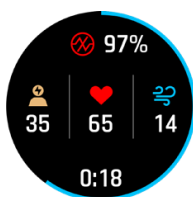

Health Snapshot