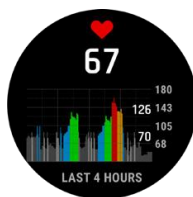

**GARMIN CONNECT APP**

Die App zeigt übersichtlich, wo du überall warst und liefert dir jede Menge Daten zum Auswerten. Verbessere deine Leistung und teile deine Erfolge mit Freunden oder plane deine nächsten Abenteuer.

**SCREENSHOTS**

VO2max

Health Snapshot

Aktivitätsdaten

24/7 Herzfrequenz

RoundTrip Routing

Stamina

Animierte Workouts

Sport-Apps

Trainingsstatus

Sleep Score

Body Battery

Smart Notifications

Garmin Pay

Garmin Music

\*3h tägliche Outdoor-Nutzung bei 50.000 LUX Lichtverhältnissen (ein wolkenfreier Sonnentag erreicht bis zu 100.000 LUX, ein bewölkter Himmel ca. 20.000 LUX)

DATENBLATT  
**EPIX™**  
 GEN 2

**PRODUKTPORTFOLIO**