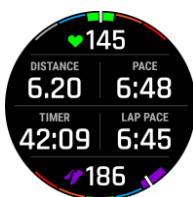

**SICHERHEIT UND ASSISTENZ<sup>4</sup>**

Mit der Notfallhilfe und automatischen Unfallbenachrichtigungen beim Laufen, Gehen und Radfahren bist du für den Ernstfall gerüstet. Mit LiveTrack kannst du zudem deine Position in Echtzeit mit anderen teilen.

**GARMIN CONNECT APP**

Die App zeigt übersichtlich, wo du überall warst und liefert dir jede Menge Daten zum Auswerten. Verbessere deine Leistung und teile deine Erfolge mit Freunden oder plane deine nächsten Abenteuer.

**SCREENSHOTS**

VO2max

Health Snapshot

Aktivitätsdaten

24/7 Herzfrequenz

RoundTrip Routing

Stamina

Animierte Workouts