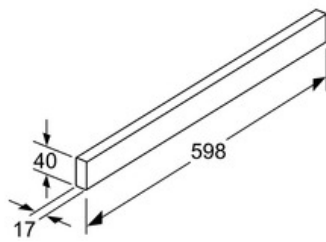

Z54TH60N0
GRIFFLEISTE EDELSTAHL, NO_FEATURE

COOKING PASSION SINCE 1877

Ausstattung

Technische Daten

Abmessung der Palette : 100 x 80 x 120

Anzahl Geräte pro Palette : 300

Nettogewicht (kg) : 0,3

Bruttogewicht (kg) : 0,4

EAN-Nummer : 4242004199137

4 242004 199137

Z54TH60N0
GRIFFLEISTE EDELSTAHL, NO_FEATURE

Ausstattung

Sonderzubehör

- Passend für: 60 cm breite Flachschilderhauben

Z54TH60N0
GRIFFLEISTE EDELSTAHL, NO_FEATURE

Maßzeichnungen

Maße in mm