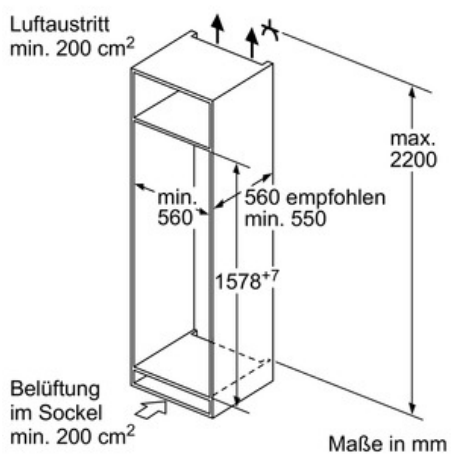

- Flachscharnier
- LED Beleuchtung

Kühlteil

- Kühlraum: 214 l Nutzinhalt
- 4 Abstellflächen aus Sicherheitsglas (3 höhenverstellbar), davon 1 x VarioShelf, 1 x EasyAccess Shelf
- VarioShelf: teilbare Glasplatte zur Nutzung auch für hohe Gefäße
- EasyAccess Shelf: ausziehbare Glasplatte mit erhöhtem Rand für bessere Übersicht und leichten Zugriff
- 4 Türabsteller, davon 1 Butter-/ Käsefach
- 1 FreshSafe 2 Box auf Teleskopschienen; Nährstoffe bleiben bei erhöhter Luftfeuchtigkeit bis zu 2x länger erhalten.
1 FreshSafe Schublade auf Teleskopschienen - zur optimalen Lagerung für Ihr Obst und Gemüse.

Gefrierteil

- ****-Gefrierraum: 34 l Nutzinhalt
- Gefriervermögen: 3 kg in 24 Std.
- Lagerzeit bei Störung: 22 Std.
- 1 herausnehmbare Ablage aus Sicherheitsglas
- Pizza-gerechtes Gefrierfach

Komfort und Sicherheit

Leistung und Verbrauch

- Energie-Effizienz-Klasse: A++
- Energieverbrauch: 196 kWh/Jahr
- Nutzinhalt gesamt: 248 l
- Geräuschwert: 36 dB(A) re 1 pW
- Klimaklasse: SN-ST

Technische Informationen

- Türanschlag rechts, wechselbar
- Gerätemaße (H x B x T): 157,7 cm x 55,8 cm x 54,5 cm
- Nischenmaße (H x B x T): 158,0 cm x 56,0 cm x 55,0 cm
- Anschlusswert: 90 W
- 220 - 240 V
- Transportgriffe

Zubehör

- 2 x Eierablage, 1 x Eiswürfelschale
- Flaschenkamm

KI2723F30
 K645A2 INTEGRIERTER KÜHLSCHRANK

Maßzeichnungen

Maße in mm

Maße in mm

Maße in mm