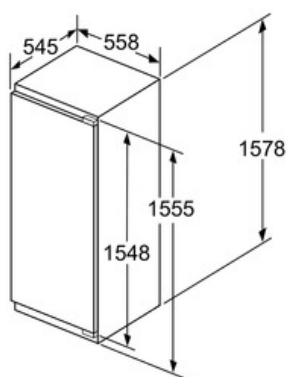

Leistung und Verbrauch

- Energie-Effizienz-Klasse: A++
- Energieverbrauch: 196 kWh/Jahr
- Nutzinhalt gesamt: 248 l
- Geräuschwert: 36 dB(A) re 1 pW
- Klimaklasse: SN-ST

Technische Informationen

- Türanschlag rechts, wechselbar
- Gerätemaße (H x B x T): 157,7 cm x 55,8 cm x 54,5 cm
- Nischenmaße (H x B x T): 158,0 cm x 56,0 cm x 55,0 cm
- Anschlusswert: 90 W
- 220 - 240 V
- Transportgriffe

Zubehör

- 2 x Eierablage, 1 x Eiswürfelschale
- Flaschenkamm

KI2723F30
 K645A2 INTEGRIERTER KÜHLSCHRANK

Maßzeichnungen

Maße in mm

Maße in mm

Maße in mm