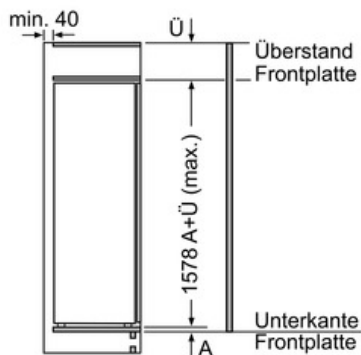

Leistung und Verbrauch

- Energie-Effizienz-Klasse: A++
- Energieverbrauch: 196 kWh/Jahr
- Nutzinhalt gesamt: 248 l
- Geräuschwert: 36 dB(A) re 1 pW
- Klimaklasse: SN-ST

Technische Informationen

- Türanschlag rechts, wechselbar
- Gerätemaße (H x B x T): 157,7 cm x 55,8 cm x 54,5 cm
- Nischenmaße (H x B x T): 158,0 cm x 56,0 cm x 55,0 cm
- Anschlusswert: 90 W
- 220 - 240 V
- Transportgriffe

Zubehör

- 2 x Eierablage, 1 x Eiswürfelschale
- Flaschenkamm

KI2723F30
 K645A2 INTEGRIERTER KÜHLSCHRANK

Maßzeichnungen

Maße in mm

Maße in mm

Maße in mm