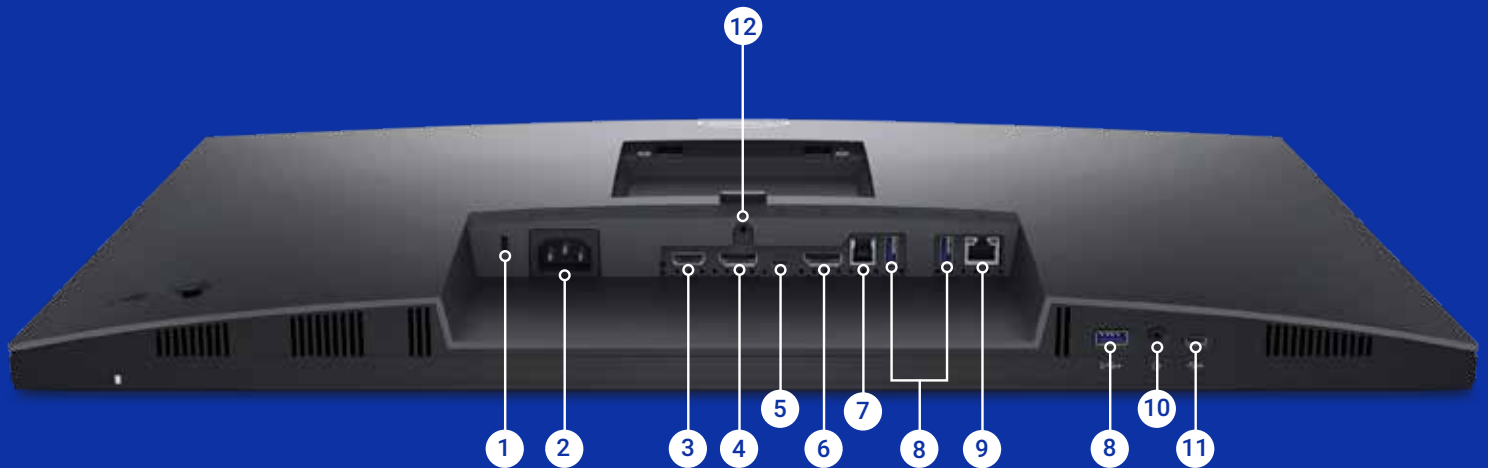

Anschlüsse und steckplätze

- **1** Vorrichtung für Sicherheitsschloss¹
- **2** Stromanschluss
- **3** HDMI
- **4** DisplayPort 1.4
- **5** USB 3.2 Gen 1 Type-C Upstream
- **6** DisplayPort-Ausgang
- **7** USB 3.2 Gen 1 Typ-B Upstream

- **8** USB 3.2 Gen 1 Typ-A Downstream
- **9** RJ45
- **10** 3,5-mm-Kopfhörerbuchse
- **11** USB 3.2 Gen 1 Type-C Downstream
- **12** Ständerverriegelungsfunktion

¹ Basierend auf Kensington Security Slot™