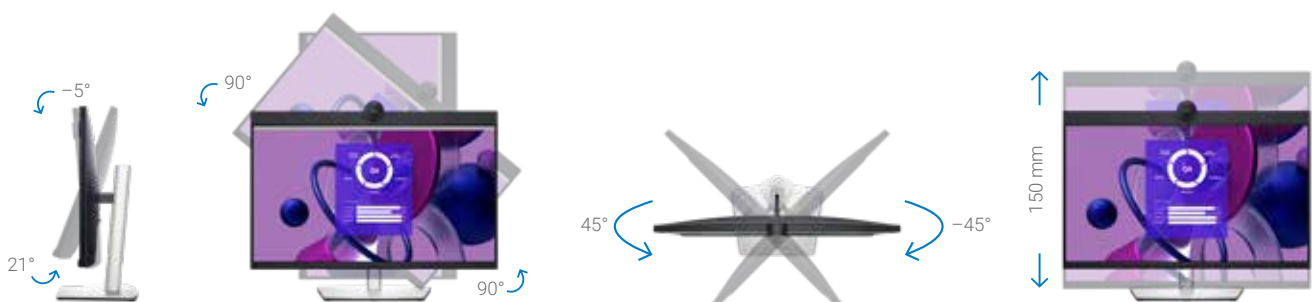

Zweckmäßiges Design

Alle Kabel verlaufen unsichtbar durch den kleinen Standfuß und das elegante Kabelführungssystem im Standrohr des Monitors.

Benutzerfreundlich

Navigieren Sie durch das Menü auf dem Bildschirm und passen Sie die Einstellungen mit einer praktischen Joysticksteuerung an.

Bequemes Arbeiten

Profitieren Sie von individuellem Komfort durch Neigen, Schwenken, Drehen und Anpassen der Höhe Ihres Monitors (max. 150 mm).

Dell Display Manager

Besseres Multitasking

Sorgen Sie mit EasyArrange für Ordnung auf dem Bildschirm und speichern Sie Profile mit EasyArrange Memory.