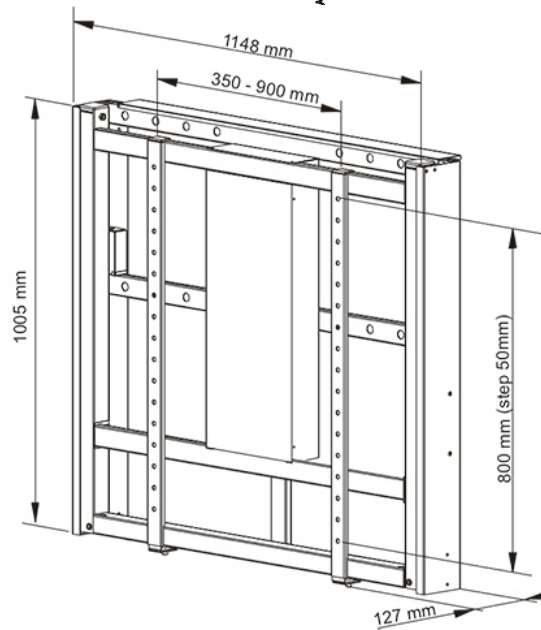

M Motorized Wallmount HD 80 Art.-Nr.: 7370 / M Motorized Wallmount HD 80 Art.-Nr.: 7371

elektrische Wandhalterung mit Höhenverstellung für
 1x XXL Flachbildschirm 42-110" / 107-280 cm

- für Einzeldisplays, geeignet zur Montage im Landscape-Format
- inkl. Schwerlast Universalaufnahme mit max. VESA 900×800 mm
- motorisch stufenlos **höhenverstellbar** – über Tastbedienung
- **Fahrweg 500 mm** – geräuscharme und ruckelfreie Bewegung
- Farbe: Weiß
- Eigengewicht: 43kg
- **max. Traglast # 7370 80 kg / #7371 160kg**

optional erhältlich:

Kamera-Aufnahme (7387)

Shelf / Ablage (7388)