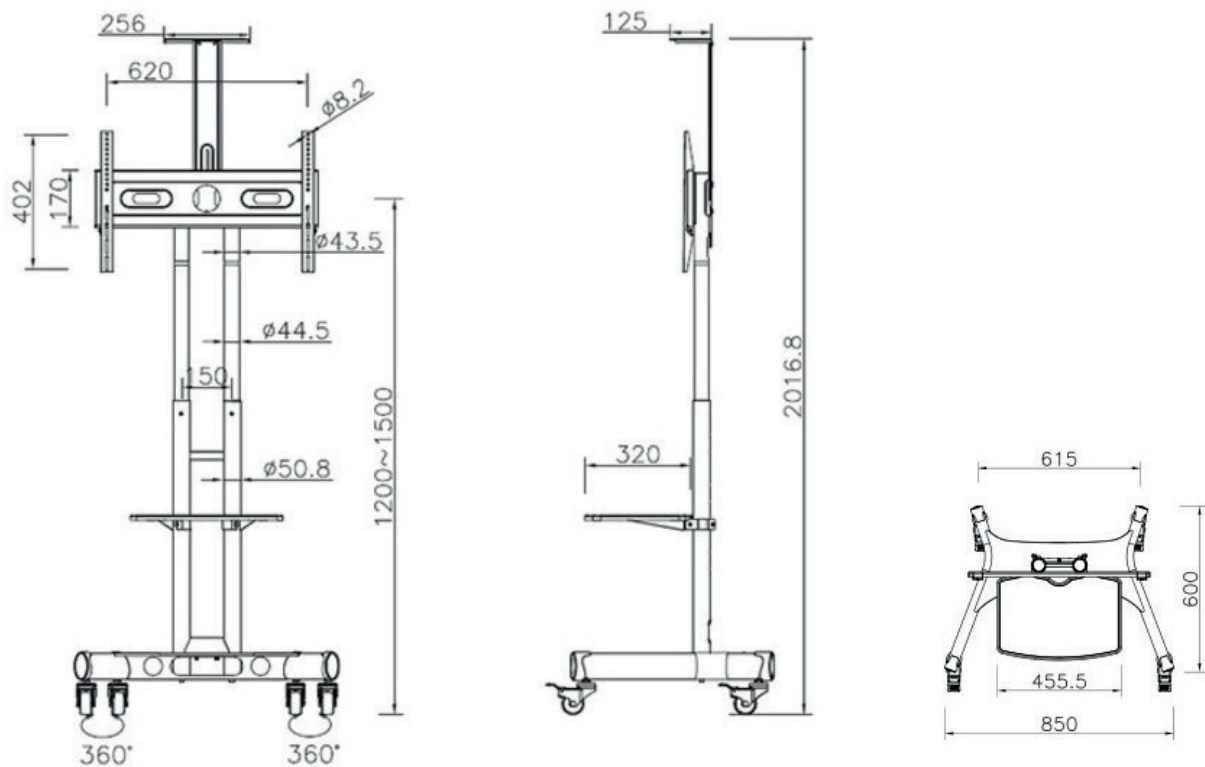

Die Höhe des robusten Trolleys lässt sich mittels Raststufen (Federbolzen) zwischen min. 1200 und max. 1500 mm einstellen (Mitte des Bildschirms). Auf diese Weise kann die Sichthöhe immer optimal eingestellt und fixiert werden, ganz egal ob der Anwender sitzt, steht oder vorbeigeht. Die benötigten Kabel werden innerhalb der Teleskoprohre verlegt und stören so nicht das Erscheinungsbild oder die Mobilität des Systems.

Im Lieferumfang enthalten ist optional zu nutzendes Zubehör - ein praktischer, höhenverstellbarer Ablageboden (z. B. für AV-Equipment) sowie eine höhenverstellbare Kameraaufnahme.

M Public Floorstand mobiler Trolley für Einzeldisplays

Art.-Nr. 7428

- für Flachbildschirm von 32 bis 55" (81-140 cm)
- Montage in Landscape-Format oder Portrait-Ausrichtung möglich (Bei Portrait-Ausrichtung von der Displaygröße abhängig!)
- inkl. VESA-Aufnahme, max. VESA 600 × 400 mm
- höhenverstellbar, min. 1200 bis max. 1500 mm
- Höhe über Raststufen (Federbolzen) entlang der Säule einstellbar
- Standfläche Fuß: 850 x 600 mm
- inkl. Rollen, davon zwei mit feststellbarer Bremse
- inkl. höhenverstellbaren Ablageboden
- inkl. höhenverstellbarer Kameraaufnahme
- 50 kg maximale Traglast
- 16,5 kg Eigengewicht
- extrem simpler Aufbau
- inkl. Befestigungsmaterialien
- Farbe: schwarz
- Kabelmanagement innerhalb der Teleskoprohre

inkl. höhenverstellbarer Kameraaufnahme

variable Höhe, dank höhenverstellbarer Teleskoprohre

inkl. VESA-Halterung, bis max. VESA 600 x 400 mm

Technische Änderungen vorbehalten