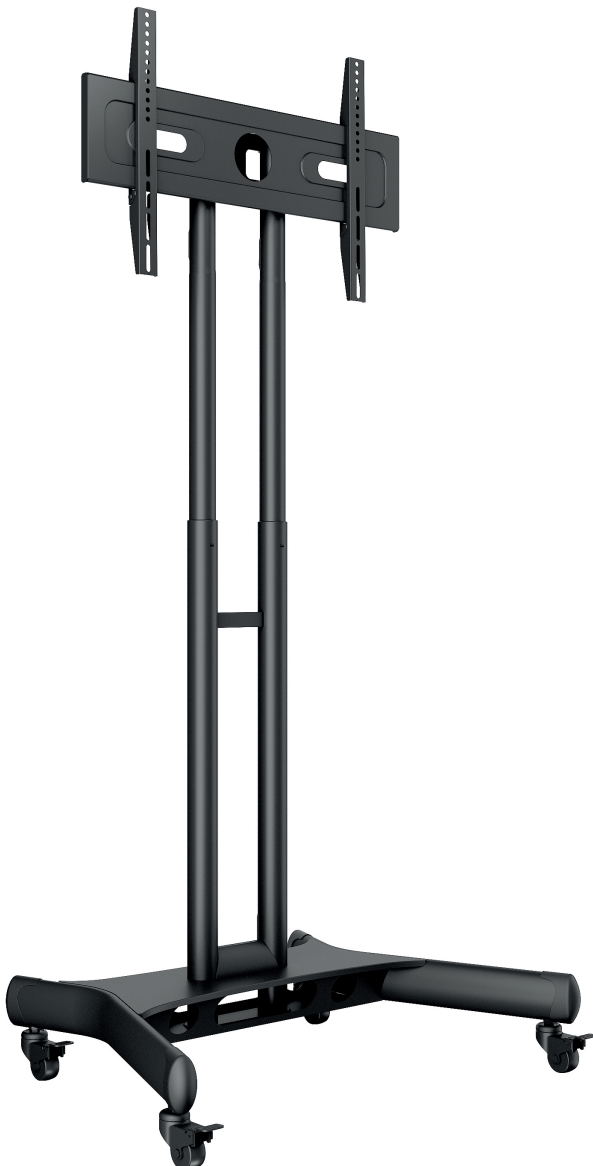

M Public Floorstand mobiler Trolley für Einzeldisplays

Art.-Nr. 7428

Der M Public Floorstand ist ein mobiler Trolley für Einzeldisplays mit einer Bildschirmgröße von 32 bis 55“.

Das schlichte Design und eine extrem einfache Montage sorgen dafür, dass sich der M Public Floorstand in jede Umgebung kinderleicht integrieren lässt - im Besprechungsraum, dem Klassenzimmer, der Eingangshalle oder als Eyecatcher in einem Geschäft.

Die Rollen sorgen zum einen für Mobilität - ein einfaches und müheloses Verfahren des Trolleys ist möglich, zum anderen sorgen die Feststellbremsen an zwei der stabilen Rollen für einen sicheren Stand und verhindern ein unerwünschtes Wegrollen.

Die Höhe des robusten Trolleys lässt sich mittels Raststufen (Federbolzen) zwischen min. 1200 und max. 1500 mm einstellen (Mitte des Bildschirms). Auf diese Weise kann die Sichthöhe immer optimal eingestellt und fixiert werden, ganz egal ob der Anwender sitzt, steht oder vorbeigeht. Die benötigten Kabel werden innerhalb der Teleskoprohre verlegt und stören so nicht das Erscheinungsbild oder die Mobilität des Systems.

Im Lieferumfang enthalten ist optional zu nutzendes Zubehör - ein praktischer, höhenverstellbarer Ablageboden (z. B. für AV-Equipment) sowie eine höhenverstellbare Kameraaufnahme.