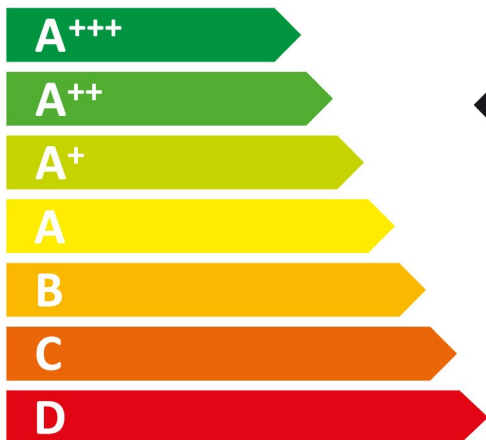

ENERG

енергия · ενεργεια

SIEMENS

SN658D02ME

ENERGIA · ЕНЕРГИЯ · ΕΝΕΡΓΕΙΑ
ENERGIJA · ENERGY · ENERGIE
ENERGI

266
kWh/annum

2660
L/annum

ABCDEFG