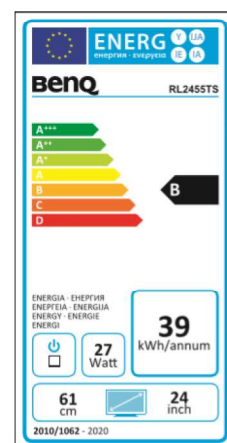

Datenblatt

BenQ ZOWIE RL2455TS

60,96 cm/ 24" LED-Display

- 24" RTS Gaming Display
- Full-HD – 1080p/ 16:9
- 2x HDMI
- Black eQualizer
- Color Vibrance
- Höhenverstellbarkeit 110 mm + Pivot

	Modell : RL2455TS
	Art. Nr. / EAN Code : 9H.LHHLB.QBE / 471 8755 07637 4
Panel	Typ : 60,96 cm / 24" Wide (TN Panel)
	Physikalische Auflösung : 1.920 x 1.080 Full-HD – 1.080p/ 16:9
	Pixelabstand : 0,276 mm
	Bilddiagonale / -fläche (B x H) : 609,6 mm / 531,36 x 298,89 mm
	Max. Farbtiefe : 16,7 Mio.
	Betrachtungswinkel H / V : 170° / 160°
	Kontrast (statisch) : 1.000:1
	Kontrast (dynamisch) : 12 mio.:1
	Helligkeit : 250 cd/m ²
	Reaktionszeit : 1 ms (GtG)
Eingänge	HDMI Buchse : 2x HDMI
	DVI Buchse : DVI-D (mit HDCP Unterstützung)
	15 Pin D-Sub Buchse : RGB Analog
	Kopfhöreranschluss / Audio In : Ja / Ja
	Eingangsfrequenzen H / V : 30~83 kHz / 50~76 Hz
Bildkontrollen	Bedienelemente : Ein/Aus - Schalter, 5 Tasten OSD
	Funktionen/ Einstellungsmöglichkeiten : Kontrast, Helligkeit, Schärfe, Phase, Pixeluhr, 1 Benutzer 3 vorprogrammierte Farbtemperaturen, Farbgewichtung, Sprachauswahl (17 Sprachen), OSD (Position, Anzeigzeit), Eingangsquelle, Werkseinstellungen, Anzeigeinformation
	Gaming spezial Features : Black eQualizer, Color Vibrance, Smart Scaling, Display Mode und Fighting Mode
Extras	Bildqualität : Senseye® 3-Technologie
	Lautsprecher : 2 x 2 Watt
	Halterung VESA : 100 mm x 100 mm
	Neigebereich : -5° / +15° vorn / hinten
Energie	Netzteil : Intern
	Betriebsspannung : 90 ~ 264 VAC / 47 ~ 63 Hz
	Leistungsaufnahme (On Mode) : ≤ 20 W
	Stromsparmmodus : < 0,5 W
Zertifizierungen	Sicherheit : TÜV GS, CE
	Ergonomie : ISO 9241-307
	Umwelt : TCO 5.2, Energy Star 6.0
Umgebung	Betrieb : + 5 ~ +40°C ; 20 ~ 90% Luftfeuchtigkeit
	Lagerung : -20 ~ +60°C ; 10 ~ 90% Luftfeuchtigkeit
Eigenschaften	Gewicht netto : 4,1 kg
	Gehäusefarbe : Grau
	Größe mit Fuß (H x B x T) : 435 x 579 x 189 mm
	Mitgeliefertes Zubehör : Netz-, HDMI- Kabel, Kurzanleitung / Manual-CD