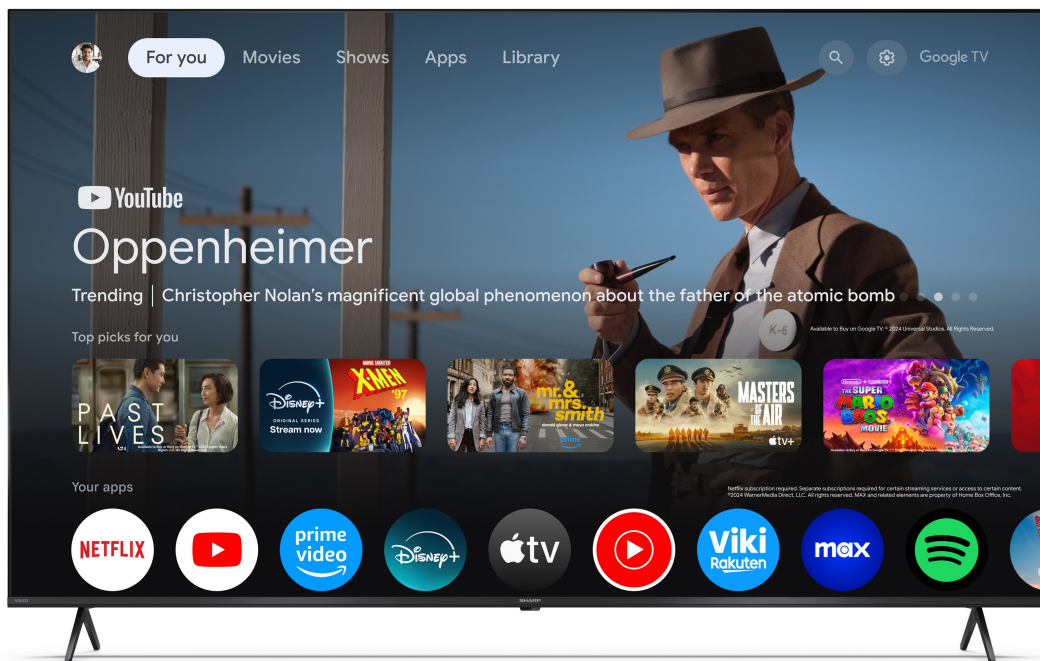

# 65 Zoll 4K Ultra HD QLED Google TV™

Die Unterhaltung, die Sie lieben. Mit ein wenig Hilfe von Google.

## HIGHLIGHTS

- 4K Ultra HD Google TV™
- QLED – große Farbskala
- HDMI 2.1 mit eARC
- Dolby Vision™ – vom Kino inspiriertes HDR
- Dolby Atmos® – komplettes 360°-Klangerlebnis
- Smooth Motion – Rahmeninterpolationstechnologie
- Google Assistant
- Google Cast

Die Unterhaltung, die Sie lieben. Mit ein wenig Hilfe von Google. Kein Springen mehr von App zu App. Google TV - integriert in Smart-TVs und Streaming-Geräte - vereint Filme, Serien und Live-TV aus all Ihren Abonnements. Sie brauchen Inspiration? Holen Sie sich kuratierte Empfehlungen, nutzen Sie die leistungsstarke Google-Suche, um Sendungen in mehr als 10.000 Apps zu finden, oder durchsuchen Sie Hunderte von kostenlosen Kanälen. Und mit personalisierten Profilen wird das Erlebnis für jeden individuell gestaltet.

## Displaysysteme

Diagonale Bildschirmgröße cm	164
Diagonale Bildschirmgröße Zoll	65
Panel-Auflösung (HxV) in Pixel	3840 x 2160
Dynamischer Kontrast	1 000 000:1
Active Motion	1000
HDR-Unterstützung	HDR10, HLG, Dolby Vision™
Hintergrundbeleuchtung	LED mit Global Dimming
Gamut	Quantum Dot