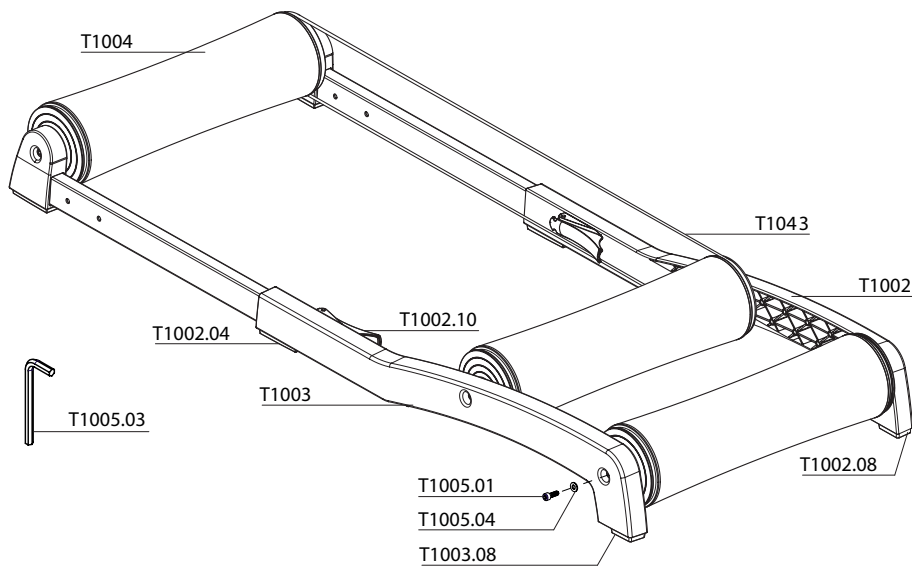

Antares T1000

Tacx

T1000.50

T1005

- T1000.50** Manual set Antares
- T1002** Frame Antares, right complete
- T1002.04** Rubber foot front, Antares
- T1002.08** Rubber foot back right, antares
- T1002.10** Lever Antares/Galaxia
- T1003** Frame Antares, left complete
- T1003.08** Rubber foot back left, Antares
- T1004** Roller Antares/Galxia, complete
- T1005** Fitting kit Antares/Galaxia
- T1005.01** Srew M6 x 16
- T1005.03** Allen Key 5 mm
- T1005.04** Ring M6
- T1043** Drive belt, silver

T1000

80 x 40 x 16

9,0 kg