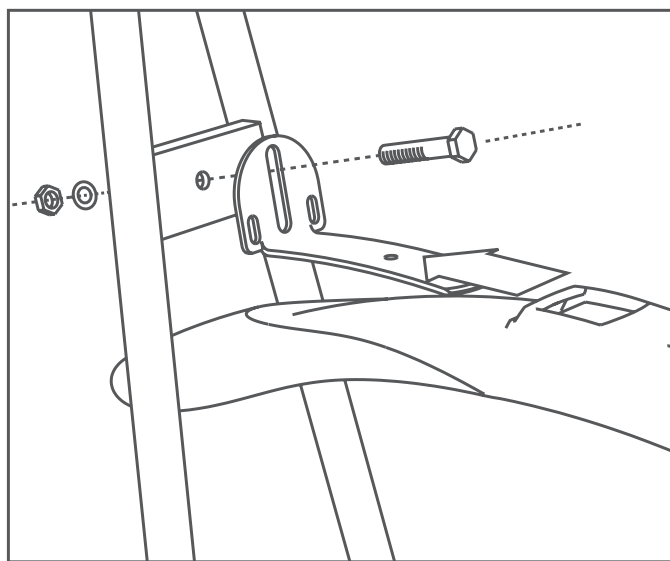

VORNE 1

HINTEN 1

VORNE 2

HINTEN 2

OPTIONAL

DE. BEAVERTAIL XL SET

26-28" Universal Vorder- und Hinterradschutz-Set. Optimierter Spritzschutz. Universelle Rahmenbefestigung.