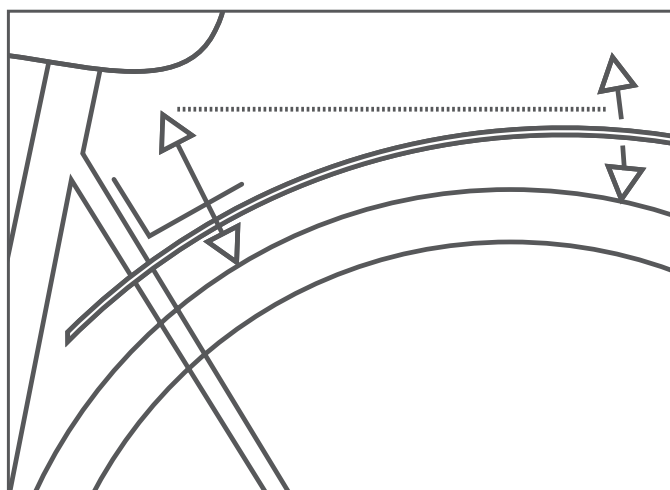

VORNE 1

HINTEN 1

VORNE 2

HINTEN 2

OPTIONAL

DE. BEAVERTAIL XL SET

26-28" Universal Vorder- und Hinterradschutz-Set. Optimierter Spritzschutz. Universelle Rahmenbefestigung.