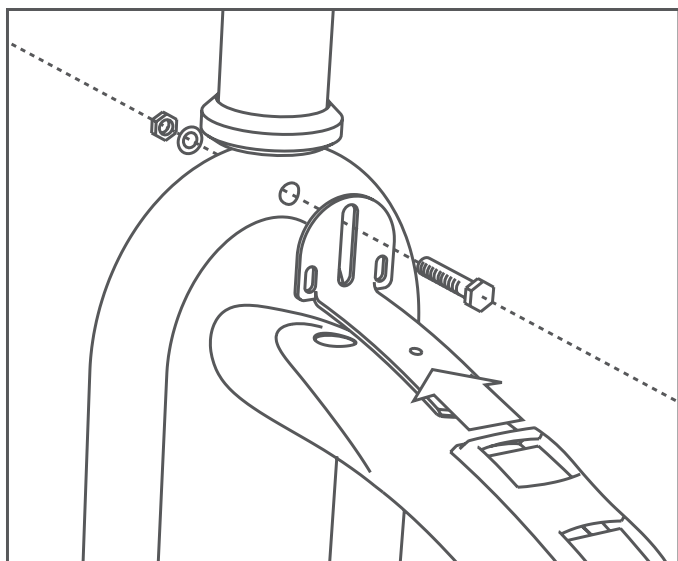

VORNE 1

HINTEN 1

VORNE 2

HINTEN 2

OPTIONAL

DE. BEAVERTAIL XL SET

26-28" Universal Vorder- und Hinterradschutz-Set. Optimierter Spritzschutz. Universelle Rahmenbefestigung.