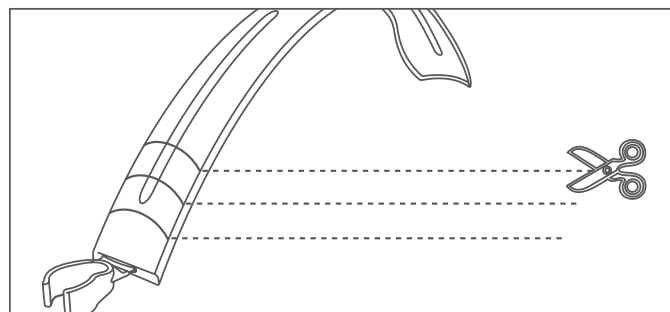

VORNE 1

HINTEN 1

VORNE 2

HINTEN 2

OPTIONAL

DE. BEAVERTAIL XL SET

26-28" Universal Vorder- und Hinterradschutz-Set. Optimierter Spritzschutz. Universelle Rahmenbefestigung.