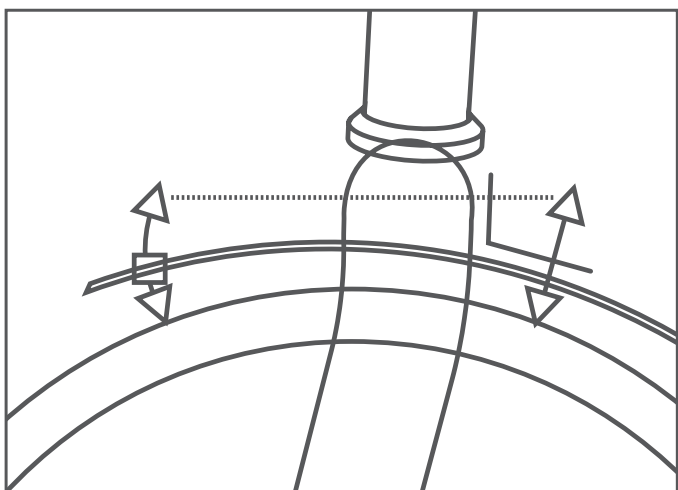

VORNE 1

HINTEN 1

VORNE 2

HINTEN 2

OPTIONAL

DE. BEAVERTAIL XL SET

26-28" Universal Vorder- und Hinterradschutz-Set. Optimierter Spritzschutz. Universelle Rahmenbefestigung.