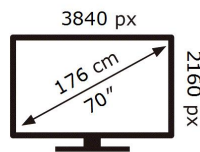

**ENERGY**

SAMSUNG

UE70TU7190U

**161** kWh/1000h

ABCDEF **G**

**217** kWh/1000h

2019/2013