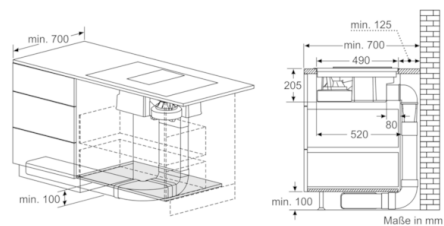

Serie | 6 Mulden mit Dunstabzug

PVS895F21E

Induktions-Kochfeld mit integriertem Dunstabzug

80 cm Induktions-Kochfeld Glaskeramik