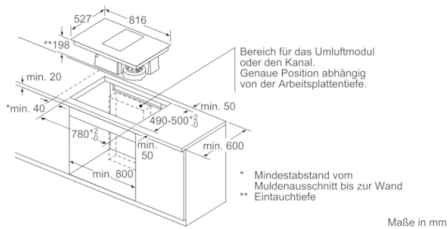

Serie | 6 Mulden mit Dunstabzug

PVS895F21E

Induktions-Kochfeld mit integriertem Dunstabzug

80 cm Induktions-Kochfeld Glaskeramik