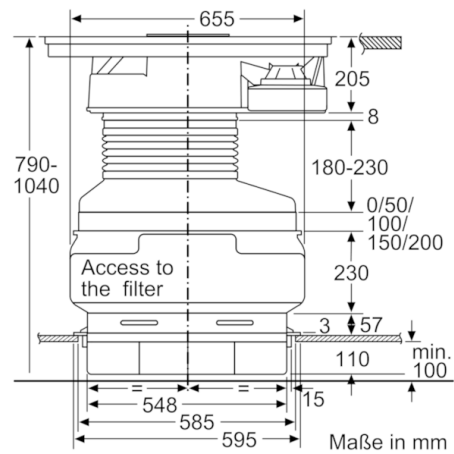

Serie | 6 Mulden mit Dunstabzug

PVS895F21E

Induktions-Kochfeld mit integriertem Dunstabzug

80 cm Induktions-Kochfeld Glaskeramik