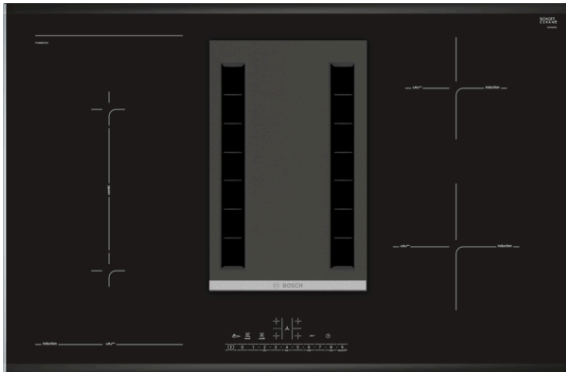

**PVS895F21E**
**Induktions-Kochfeld mit integriertem Dunstabzug  
80 cm Induktions-Kochfeld  
Glaskeramik**
**A**

**Sonderzubehör**

HEZ390042 : 4-er Set best aus 3 Töpfe + 1 Pfanne  
 HEZ390090 : Wok-Set 3-teilig  
 HEZ390210 : Systempfanne Ø 15cm  
 HEZ390220 : Systempfanne Ø 19cm  
 HEZ390230 : Systempfanne Ø 21cm

**Technische Daten**

Gerätetyp :	Kochstelle Glaskeramik
Bauform :	Eingebaut
Energiequelle :	Elektro
Nischenmaße (H x B x T) (mm) :	198 x 780-780 x 490-490
Gerätebreite (mm) :	816
Abmessungen des Gerätes (mm) :	198 x 816 x 527
Abmessungen des verpackten Gerätes (mm) :	340 x 940 x 770
Nettogewicht (kg) :	26,370
Bruttogewicht (kg) :	33,0
Restwärmeanzeige :	Ohne
Lage der Steuerung :	Vorne
Hauptoberflächenmaterial :	Glaskeramik
Oberflächenfarbe :	Alu, gebürstet, Schwarz
Rahmenfarbe :	Alu, gebürstet
Approbatonszertifikate :	CE, VDE
Länge Anschlusskabel (cm) :	110
Abgedichtete Herdplatte :	Nein
Heizungen mit Booster :	Alle
Leistung der 2.Kochzone (kW) :	3.6
Leistung der 5.Kochzone (kW) :	1.4
Max. Gebläseleistung-Abluftbetrieb (m3/h) :	551
Gebläseleistung bei Intensivstufe-Umluftbetrieb :	620
Max. Gebläseleistung-Umluftbetrieb (m3/h) :	557
Gebläseleistung bei Intensivstufe-Abluftbetrieb (m <sup>3</sup> /h) :	689
Schalleistung (dB(A) re 1 pW) :	70
Geruchsfilter :	Nein
Art der Luftführung :	Umrüstbar
Delay Shut off modes :	30
Art des Fettfilters :	Kassette
Elektroanschlusswert (W) :	6900
Spannung (V) :	220-240
Frequenz (Hz) :	60; 50
Gerätefarbe :	Schwarz
Approbatonszertifikate :	CE, VDE
Länge Anschlusskabel (cm) :	110
Nischenmaße (H x B x T) (mm) :	198 x 780-780 x 490-490
Abmessungen des Gerätes (mm) :	198 x 816 x 527
Abmessungen des verpackten Gerätes (mm) :	340 x 940 x 770
Nettogewicht (kg) :	26,370
Bruttogewicht (kg) :	33,0