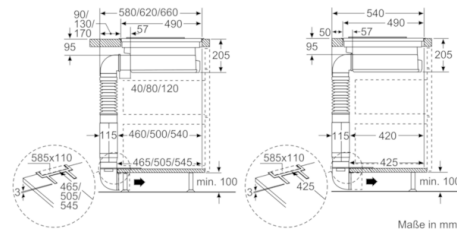

Serie | 6 Mulden mit Dunstabzug

PVS895F21E

Induktions-Kochfeld mit integriertem Dunstabzug

80 cm Induktions-Kochfeld Glaskeramik