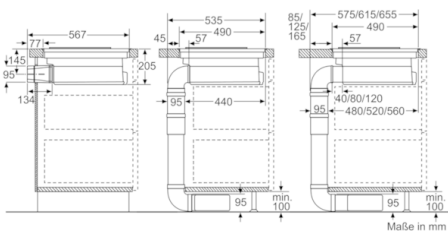

Serie | 6 Mulden mit Dunstabzug

PVS895F21E

Induktions-Kochfeld mit integriertem Dunstabzug

80 cm Induktions-Kochfeld Glaskeramik