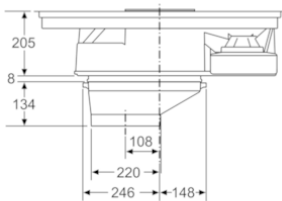

Serie | 6 Mulden mit Dunstabzug

PVS895F21E

Induktions-Kochfeld mit integriertem Dunstabzug

80 cm Induktions-Kochfeld Glaskeramik