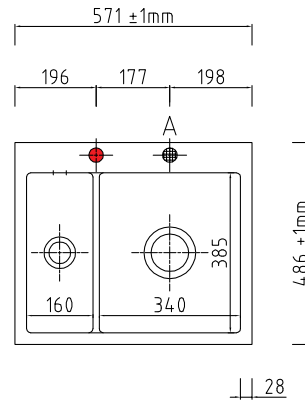

Maße/Einbauskizze

Ausschnittmaß
 in der APL:
575 x 490 mm

 Armaturbohrung vorhanden. Keine Sollbruchstelle.
 Bohrungen nach individueller Anordnung ( Pos. A, siehe Zeichnung). Durchmesser ca. 35 mm.