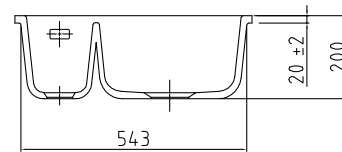

Maße/Einbauskizze

Ausschnittmaß
 in der APL:
575 x 490 mm

 Armaturbohrung vorhanden. Keine Sollbruchstelle.
 Bohrungen nach individueller Anordnung ( Pos. A, siehe Zeichnung). Durchmesser ca. 35 mm.