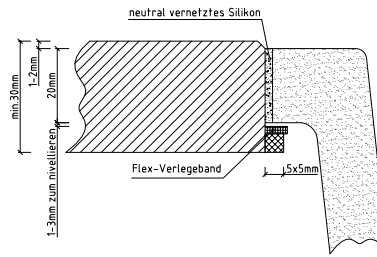

Maße/Einbauskizze

Ausschnittmaß
 in der APL:
575 x 490 mm

 Armaturbohrung vorhanden. Keine Sollbruchstelle.
 Bohrungen nach individueller Anordnung ( Pos. A, siehe Zeichnung). Durchmesser ca. 35 mm.