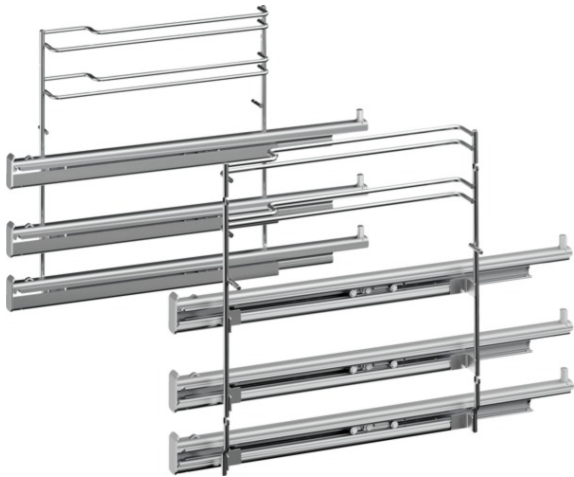

## Teleskop-Vollauszug 3-fach, pyrolysef.

HZ638370

### Ausstattung

#### Technische Daten

Abmessung der Palette : 95 x 80 x 120  
Anzahl Geräte pro Palette : 54  
Nettogewicht (kg) : 3,0  
Bruttogewicht (kg) : 3,5  
EAN-Nummer : 4242003673584