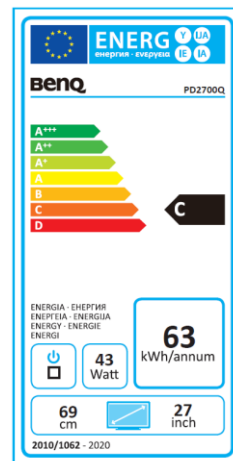

Datenblatt

BenQ PD2700Q

68,58 cm / 27" LED Display

- WQHD – 2560 x 1440 / 16:9
- 100% Rec.709 / 100 % sRGB
- Blickwinkel H/V 178°/178°
- Statischer Kontrast 1000:1
- Höhenverstellbarkeit 130 mm + Pivot

	Modell : PD2700Q
	Art. Nr. / EAN Code : 9H.LF7LA.TBE / 471 8755 06607 8
	Typ : 68,58 cm / 27" Wide TFT, IPS Technologie
Panel	Physikalische Auflösung : 2560 x 1440 WQHD / 16:9
	Pixelabstand : 0,2331 mm
	Bilddiagonale / -fläche (B x H) : 685,8 mm / 596,74 x 335,66 mm
	Max. Farben : 1,07 Mrd.
	Betrachtungswinkel H/V (CR>=10) : 178°/ 178°
	Kontrast (statisch) : 1000:1
	Helligkeit : 350 cd/m ²
	Reaktionszeit : 4 ms (GtG)
Eingänge:	DP Buchse : DP / mini DP
	HDMI Buchse : HDMI
	USB Buchse : USB 2.0 x 3 (downstream x2 / upstream x1)
	Kopfhöreranschluss : Ja
	Eingangsfrequenz H/V : 30 - 89 kHz / 50 - 76 Hz
Bildkontrollen	Bedienelemente : Ein/Aus hard power Schalter, 5 OSD Sensor-Tasten
	Funktionen : Kontrast, Helligkeit, Schärfe, vertikale und horizontale Bildlage, Phase, Pixelclock, 1 Benutzer 3 vorprogrammierte Farbtemperaturen, Farbgewichtung, Sprachauswahl (18 Sprachen), OSD (Position, Anzeigzeit), Eingangsquelle, Werkseinstellungen, Anzeigeeinformation
Extras	Pivot : Automatische Pivoterkennung
	Bildqualität : CAD/CAM mode/ Animation mode/ Darkroom mode/ DualView/Low Blue Light/ Flicker Free
	Lautsprecher : 1 Watt x 2
	Sicherung : Kensington Lock
	Halterung : VESA
	Höhenverstellbarkeit : 130 mm inkl. 90° Pivot
	Drehbarkeit : -45°/+45° links/rechts
	Neigebereich : -5° / +20°
Energie	Netzadapter : internes Netzteil
	Betriebsspannung : 90 ~ 264 VAC / 47 ~ 63 Hz
	Leistungsaufnahme (Eco Mode) : 32 W
	(Sleep Mode) : 0,5 W
Zertifizierungen	Sicherheit : CE
	Ergonomie : TBD
	Umwelt : TBD
Umgebung	Betrieb : + 5 ~ +40°C; 20 ~ 90% Luftfeuchtigkeit
	Lagerung : -20 ~ +60°C; 10 ~ 90% Luftfeuchtigkeit
Eigenschaften	Gewicht netto : 6,9 kg
	Gehäusefarbe : Schwarz
	Größe mit Fuß / ohne Fuß (H x B x T) : 547,32 x 641 x 239,65 mm / 417,32 x 641 x 239,65 mm
	Mittelgeliefertes Zubehör : Netz-, HDMI-, Mini DP to DP-, USB-Kabel, Kurzanleitung, Handbuch CD
	Garantie und Service : 3 Jahre Vor-Ort-Austausch-Service