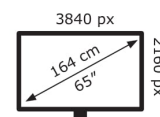

ASUS

PG65UQ

136 kWh/1000h

2019/2013

Technische Daten PG65UQ

Bildschirm	
Bildschirmdiagonale:	163,8 cm (64.5 Zoll)
Bildschirmauflösung:	3840 x 2160 Pixel
Natives Seitenverhältnis:	16:9
Panel-Typ:	VA
Helligkeit (typisch):	1000 cd/m ²
Reaktionszeit:	4 ms
HD-Typ:	4K Ultra HD
Bildschirmtechnologie:	LED
Bildschirmform:	Flach
Kontrastverhältnis:	4000:1
Maximale Bildwiederholrate:	144 Hz
Blickwinkel, horizontal:	178°
Blickwinkel, vertikal:	178°
Anzahl der Farben des Displays:	16,78 Millionen Farben
3D:	Nein
Sichtbare Größe (horizontal):	142,8 cm
Sichtbare Größe (vertikal):	80,4 cm
High Dynamic Range Video Unterstützung:	Ja

Gewicht und Abmessungen	
Gerätebreite (inkl. Fuß):	1448,1 mm

Gerätetiefe (inkl. Fuß):	389,8 mm
Gerätehöhe (inkl. Fuß):	946,9 mm
Gewicht (mit Ständer):	57,5 kg
Breite (ohne Standfuß):	144,8 cm
Tiefe (ohne Standfuß):	8,72 cm
Höhe (ohne Standfuß):	86,4 cm
Gewicht (ohne Ständer):	36,8 kg

Leistung	
Stromverbrauch (in Betrieb):	700 W

Verpackungsdaten	
Verpackungsbreite:	1630 mm
Verpackungstiefe:	507 mm
Verpackungshöhe:	1104 mm

Ergonomie	
VESA-Halterung:	Ja
Kabelsperr-Slot:	Nein
Höhenverstellung:	Nein
Panel-Montage-Schnittstelle:	200 x 200 mm