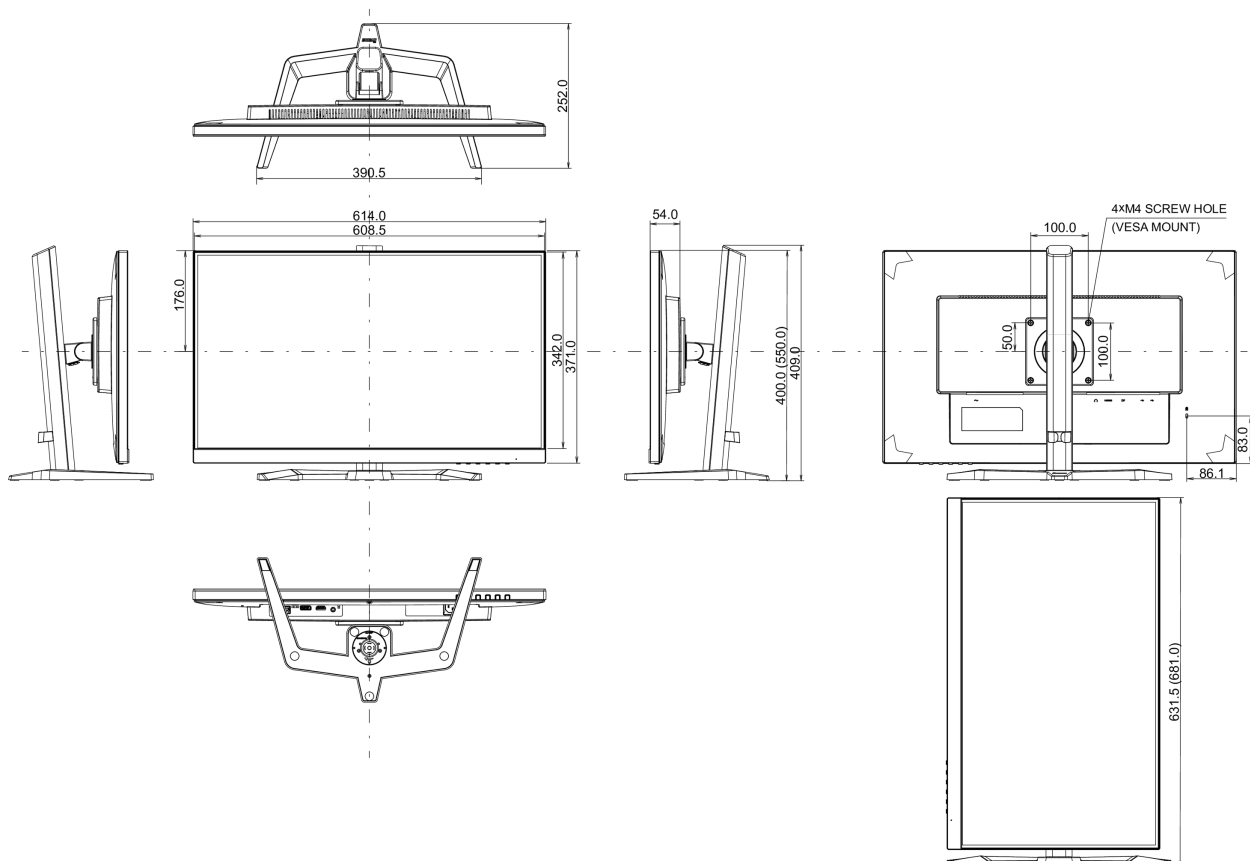

04 MECHANICZNE

Zakres regulacji	wysokość, pivot (rotacja), pochył
Regulacja wysokości	150mm
Rotacja (funkcja PIVOT)	90°
Kąt pochylenia	23° w górę; 5° w dół
Standard VESA	100 x 100mm
System zarządzania kablami	tak

Wymiary produktu szer. x wys. x gł.	614 x 400 (550) x 252mm
Wymiary pudła szer. x wys. x gł.	692 x 506 x 207mm
Waga (bez pudła)	5.7kg
Waga (z pudłem)	7,7kg
Kod EAN	4948570121939

Wszystkie znaki towarowe zastrzeżone. Pomyłki i wprowadzanie zmian zastrzeżone. Specyfikacje produktów mogą ulec zmianie bez wcześniejszego zawiadomienia. Wszystkie monitory LCD iiyama są zgodne z normą ISO-9241-307:2008 określającą liczbę i rodzaj defektów matrycy.