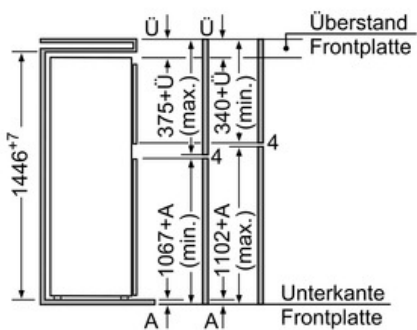

Gefrierteil

- ****-Gefrierraum: 41 l Nutzinhalt
- 1 Traggitter, höhenverstellbar
- Gefriervermögen: 2 kg in 24 Std.
- Lagerzeit bei Störung: 17 Std.

Technische Informationen

- Türanschlag rechts, wechselbar
- Gerätemaße (H x B x T): 144,6 cm x 54,1 cm x 54,5 cm
- Nischenmaße (H x B x T): 145,0 cm x 56,0 cm x 55,0 cm
- Klimaklasse: SN-ST
- Anschlusswert: 90 W
- 220 - 240 V

Zubehör

- 1 x Eierablage

Serie | 4 Kühl-Gefrierkombination

KID26V21IE

Einbau Kühl-/Gefrier-Kombination, Top

Freezer

Schleppcharnier

Maße in mm

Maße in mm

Die angegebenen Möbeltürmaße gelten für eine Türfuge von 4 mm. Bei Verwendung einer anderen Fugenbreite (max. 14 mm) müssen die Maße angepaßt werden.

Maße in mm