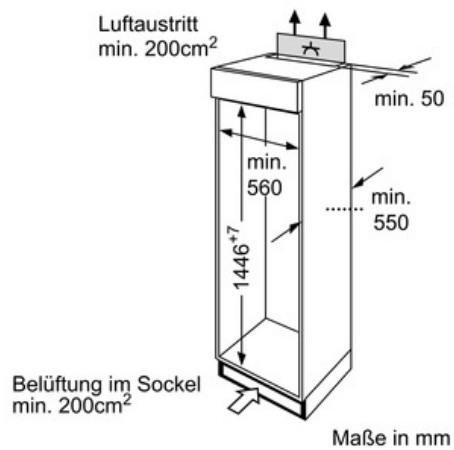

Gefrierteil

- ****-Gefrierraum: 41 l Nutzinhalt
- 1 Traggitter, höhenverstellbar
- Gefriervermögen: 2 kg in 24 Std.
- Lagerzeit bei Störung: 17 Std.

Technische Informationen

- Türanschlag rechts, wechselbar
- Gerätemaße (H x B x T): 144,6 cm x 54,1 cm x 54,5 cm
- Nischenmaße (H x B x T): 145,0 cm x 56,0 cm x 55,0 cm
- Klimaklasse: SN-ST
- Anschlusswert: 90 W
- 220 - 240 V

Zubehör

- 1 x Eierablage

Serie | 4 Kühl-Gefrierkombination

KID26V21IE

Einbau Kühl-/Gefrier-Kombination, Top

Freezer

Schleppcharnier

Maße in mm

Maße in mm

Die angegebenen Möbeltürmaße gelten für eine Türfuge von 4 mm. Bei Verwendung einer anderen Fugenbreite (max. 14 mm) müssen die Maße angepaßt werden.

Maße in mm