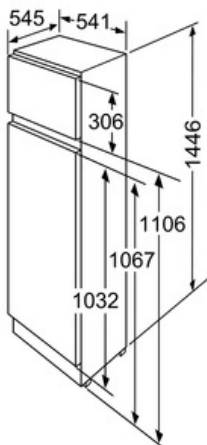

Gefrierteil

- ****-Gefrierraum: 41 l Nutzinhalt
- 1 Traggitter, höhenverstellbar
- Gefriervermögen: 2 kg in 24 Std.
- Lagerzeit bei Störung: 17 Std.

Technische Informationen

- Türanschlag rechts, wechselbar
- Gerätemaße (H x B x T): 144,6 cm x 54,1 cm x 54,5 cm
- Nischenmaße (H x B x T): 145,0 cm x 56,0 cm x 55,0 cm
- Klimaklasse: SN-ST
- Anschlusswert: 90 W
- 220 - 240 V

Zubehör

- 1 x Eierablage

Serie | 4 Kühl-Gefrierkombination

KID26V21IE

Einbau Kühl-/Gefrier-Kombination, Top

Freezer

Schleppcharnier

Maße in mm

Maße in mm

Die angegebenen Möbeltürmaße gelten für eine Türfuge von 4 mm. Bei Verwendung einer anderen Fugenbreite (max. 14 mm) müssen die Maße angepaßt werden.

Maße in mm