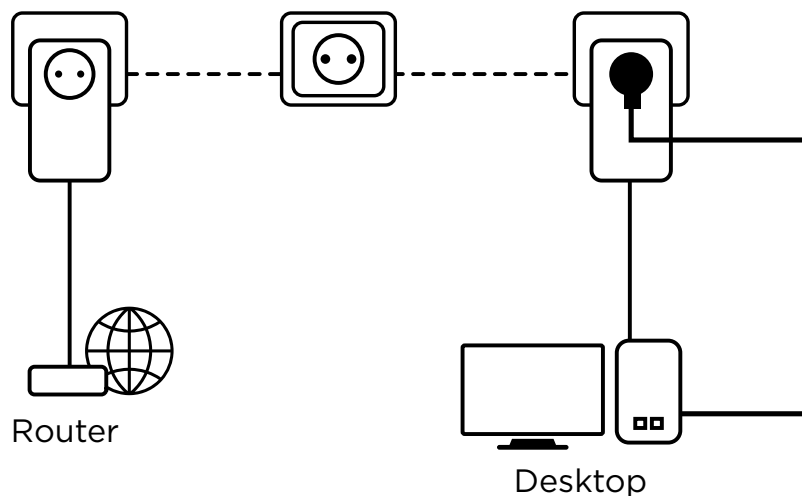

Powerline 1200 Kit

Hardware

Standards:	HomePlug™ AV2, HomePlug™ AV, IEEE 802.3, IEEE 802.3u
MIMO:	2x2
Anschlüsse:	10/100/1000M Ethernet, Extra Steckdose 250 V AC 16 A max.
Taste:	Connect & Secure, Reset
LEDs:	Power, Powerline, Ethernet
Leistung:	100 - 240 V, 50/60 Hz
Sicherheit:	128 bit AES
Reichweite:	bis zu 300 Meter über den elektrischen Schaltkreis
Frequenz:	2 MHz ~ 68 MHz
Größe (BxTxH):	60 x 74 x 119 mm
Gewicht in kg:	0,19

Andere

Zertifizierung:	CE
Verpackungsinhalt:	2x Powerline 1200 Adapter 2x Ethernet Kabel Installationsanleitung, Garantiekarte
Systemanforderungen:	Ethernet (RJ45) Anschluss
Umweltbedingungen:	Betriebstemperatur: 0°C ~ 40°C Lagertemperatur: -20°C ~ 70°C Luftfeuchtigkeit (in Betrieb): 10%~90% nicht kondensierend Luftfeuchtigkeit (bei Lagerung): 5%~95% nicht kondensierend

EAN KIT CPL 1200: 8717185449754
EAN Powerline 1200 KIT: 8717185449761