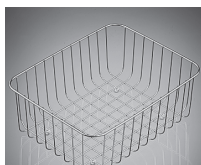

Geschirrkorb 0721