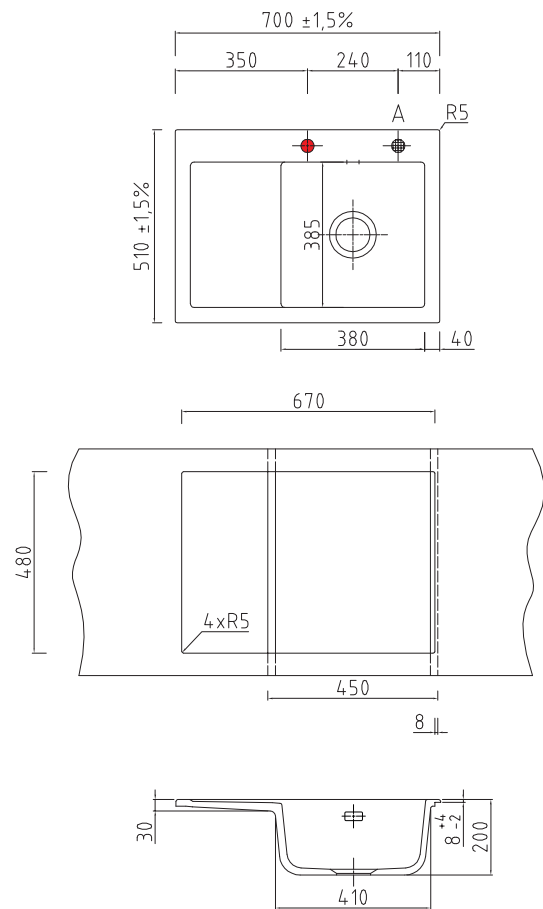

KeraDomo MERA 70

Armatur-Empfehlung

Armaturempfehlung:
Einhebelmischer
TRENDO STAR Chrom/
Magnolie mit Handbrause

Standard-Farben

Grönland	12	Campina	18	Siena	65
Polar	13	Sand	26	Nero	68
Noblesse	16	Cotto	28	Alu	76

Sonder-Farben

Magnolie	10	Platin	70	Nigra	87
Jasmin	19	Titan	78		
Fango	23	Schiefer	85		

Auch mit  erhältlich.

Maße/Einbauskizze

● Armaturbohrung vorhanden. Keine Sollbruchstelle. Bohrung nach individueller Anordnung (● Pos. A, siehe Zeichnung). Durchmesser ca. 35 mm.