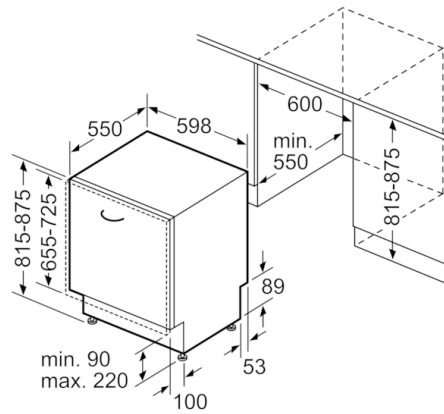

Technische Daten

Energieeffizienzklasse: A
Energieverbrauch des eco-Programms pro 100 Betriebszyklen:
54 kWh
Höchste Anzahl von Maßgedecken: 14
Wasserverbrauch in Litern im eco-Programm pro Betriebszyklus:
9,5 l
Programmdauer: 4:55 h
Luftschallemissionen: 44 dB
Luftschallemissionsklasse: B
Bauform: Eingebaut
Höhe der Arbeitsplatte: 0 mm
Abmessungen des Gerätes: 815 x 598 x 550 mm
Nischenmaße (H x B x T): 815-875 x 600 x 550 mm
Tiefe bei geöffneter Tür (90°): 1150 mm
Höhenverstellbare Füße: Ja - von vorne
Höhenverstellung max.: 60 mm
Verstellbarer Sockel: Horizontal und Vertikal
Nettogewicht: 42,836 kg
Bruttogewicht: 45,0 kg
Anschlusswert: 2400 W
Absicherung: 10 A
Spannung: 220-240 V
Frequenz: 50; 60 Hz
Länge Anschlusskabel: 175 cm
Steckerart: Schuko-/Gardy.m.Erdung
Länge Zulaufschlauch: 165 cm
Länge Ablaufschlauch: 190 cm
EAN-Nummer: 4242005278954
Art der Installation: Vollintegrierbar

Maße

- Gerätemaße (H x B x T): 81.5 cm x 59.8 cm x 55.0 cm

¹ auf einer Energieeffizienzklassen-Skala von A bis G

²Energieverbrauch kWh/100 Betriebszyklen (im Programm Eco 50 °C)

³ Wasserverbrauch in Liter pro Betriebszyklus (im Programm Eco 50 °C)

Maße in mm