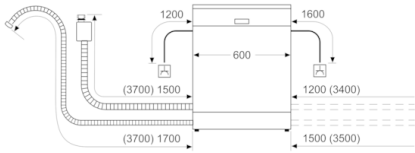

Serie | 6, Vollintegrierter Geschirrspüler, 60 cm

SMD6TCX00E

Maße in mm

▲ Steckdose
( ) Werte mit Verlängerungssatz