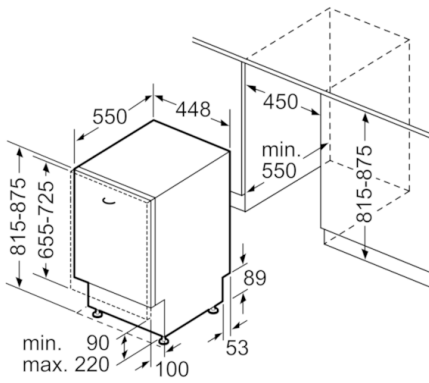

**Serie | 4, Vollintegrierter Geschirrspüler, 45
cm
SPV4HKX53E**

Maße in mm