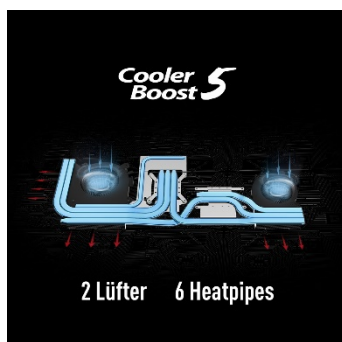

STARKE UND LEISE KÜHLUNG

Für ein cooles System – selbst wenn es im Spiel heiß hergeht: Die »Cooler Boost 5«-Kühlung arbeitet mit aufwändiger Heatpipe-Technik und getrennten Lüftungssystemen für Prozessor und Grafikchip. Dank niedriger Temperaturen wird in jeder Situation die bestmögliche Performance erreicht.