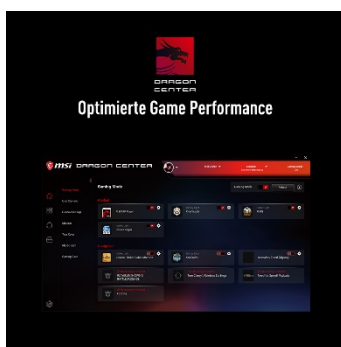

Hi-Res
AUDIO

Erlebe Spitzenklang

SPITZENKLANG

Erlebe Spitzenklang bei der Verwendung von Gaming-Headsets oder externen Lautsprecher-Systemen: Diese werden über den Kopfhörerausgang mit High-Res Audio-Qualität bespielt. Spiele und Filme kommen damit noch beeindruckender zur Geltung.

SILVER-LINING
PRINT

ERGONOMISCHE TASTATUR

Die rot beleuchtete Gaming-Tastatur überzeugt mit ihren ergonomischen Eigenschaften beim Spielen und Arbeiten. Dank Silver-Lining-Drucktechnik erstrahlt die Tastenbeleuchtung besonders hell.

Optimierte Game Performance

VOLLE KONTROLLE

»Dragon Center« ist die umfassende App zur System-Kontrolle und Optimierung. Es bietet unter anderem einen Systemmonitor und einen übersichtlichen Zugriff auf System-Apps. Sogar die Überwachung und Fernsteuerung per Smartphone oder Tablet ist möglich.