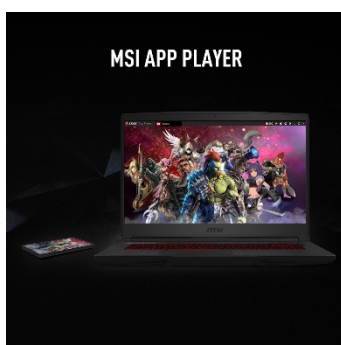

MSI APP PLAYER

MSI APP PLAYER

Erlebe mobile Games mit höchster Performance und größerem Steuerungs-Komfort: Der MSI »App Player« holt dir deine Android-Spiele auf den Laptop für noch mehr Spielspaß und Erfolg.