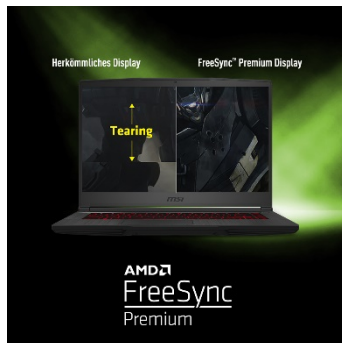

120 HZ GAMING-MONITOR

Nicht nur bei schnellen FPS-Shootern begeistert die brillante Bildqualität des beinahe rahmenlosen 120-Hz-Bildschirms mit Radeon FreeSync™-Technik. Die absolut flüssige Darstellung selbst bei hektischen Bewegungen bringt den entscheidenden Vorteil im Spiel.