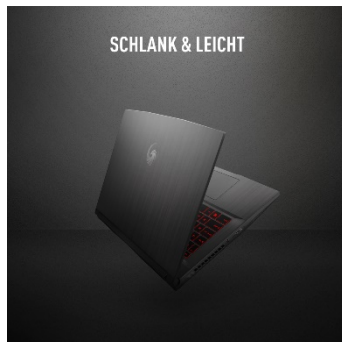

> [Download Bilderpaket und A+ Content](#)

Bravo 15 – Gaming der neuen 7-nm-Generation

Der Bravo 15 setzt gleich doppelt auf die innovative Stärke von AMD: Erlebe ungebremsten Gaming-Spaß mit der Achtkern-Power des neuen Ryzen™ 7 Prozessors plus den rasanten Frameraten der Radeon RX 5500M Grafik – beide gefertigt in modernster 7-nm-Technologie. Auch die weitere Ausstattung des MSI-Laptops liegt auf Top-Niveau: Mit 120-Hz- und FreeSync™-Technik ermöglicht der große 15,6"-Wide-View-Bildschirm eine gestochen scharfe Darstellung und ungebremste Reaktion im Spiel. Für blitzschnelle System- und Programmstarts sorgt das SSD-Systemlaufwerk mit PCI-Express-Anbindung. Damit die starken Komponenten ihre Leistung voll ausspielen können, sichert die Cooler Boost 5 Kühlung mit zwei Lüftereinheiten und aufwändiger Heatpipe-Technik niedrige Temperaturen – selbst bei den heißesten Matches. Trotz der imposanten Leistungsdaten bleibt der Bravo 15 überraschend mobil: Das extra schlanke Gehäuse sieht edel aus und sorgt für leichtes Gepäck unterwegs. Weitere Highlights: Die rot beleuchtete Gaming-Tastatur bleibt auch bei schlechten Lichtverhältnissen gut im Blick, Wi-Fi-6-Unterstützung liefert schnellstes Funknetzwerk und die vergoldete Kopfhörerbuchse gibt den Sound in Hi-Res-Audio-Qualität aus. Ein starkes Paket für clevere Gamer!

MSI Bravo 15 A4DDR – Highlights

GESCHAFFEN FÜR 1080P-GAMING

Die AMD Radeon™ RX 5500M Grafikkarte liefert die Plattform für das technisch fortschrittlichste 1080p-Gaming-Notebook. Zusammen mit der 8-Kern-Power des neuen Ryzen™ 7 4800H Prozessors erschließt sich das volle Spektrum außergewöhnlicher Gaming-Leistung für unterwegs.

ZEIGE DEINEN STYLE

Das Design des Laptops sorgt für einen stilicheren Auftritt. Die Performance-Komponenten sind verpackt in einem schlanken Gehäuse, das die Blicke auf sich zieht. Der 120-Hz-Wide-View-Bildschirm mit extra dünnem Bildrand begeistert Gamer und trägt zusätzlich zum exklusiven Look bei.