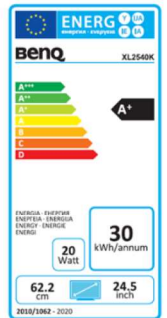

Datenblatt

BenQ ZOWIE XL2540K

PC e-Sports Gaming Monitor
Full HD 16:9 mit LED Backlight

- 62,23 cm / 24,5" Display
- Black eQualizer
- Refresh Rate 240 Hz
- XL-Setting-To-Share

	Modell :	XL2540K
	Art. Nr. / EAN Code :	9H.LJMLB.QBE/ 471 8755 08330 3
Panel	Typ :	62,23 cm / 24,5", TN
	physikalische Auflösung :	1920 x 1080 Full HD / 16:9
	Pixelabstand :	0,283 mm
	Bilddiagonale / -fläche (B x H) :	543,744 x 302,616 mm
	max. Farbtiefe :	16,7 Mio.
	Betrachtungswinkel H / V (CR>10) :	170° / 160°
	Helligkeit :	320 cd/m ²
Eingänge	HDMI Buchse :	3 x HDMI 2.0
	Display Port :	1 x DP 1.2
	Kopfhöreranschluss :	Ja
	Eingangsfrequenz H / V :	30KHz ~ 255KHz / 24Hz~240Hz
Bildkontrollen	Bedienelemente :	Ein/Aus Taster, 5 OSD Tasten
	Funktionen :	Kontrast, Helligkeit, Schärfe, vertikale und horizontale Bildlage, 1 Benutzer 3 vorprogrammierte Farbtemperaturen, Farbgewichtung, Sprachauswahl (19 Sprachen), OSD (Position, Anzeigzeit), Eingangsquelle, Werkseinstellungen, Anzeiginformation
	Spezial :	FPS Mode, Setting-To-Share, Color Vibrance, Black eQualizer, FreeSync Premium
Extras	Bildqualität :	Advanced Motion Accelerator (AMA), 240 Hz Bildwiederholffrequenz, Color Vibrance, Black eQualizer, Flicker-Free, Low Blue Light
	Sicherung :	Kensington Lock
	Halterung :	VESA 100 x 100 mm
	Neig Bereich :	-5° / +23° vorne / hinten, -45° / +45° links / rechts
	Höhenverstellung :	155 mm
	Pivot :	Ja / 90°
Energie	Netzadapter :	Internal
	Betriebsspannung :	100 – 240V / 50 – 60 Hz
	Leistungsaufnahme (On Mode) :	< 35 Watt
	Stromsparmmodus :	< 0,5 Watt
Zertifizierungen	Sicherheit :	CE
Umgebung	Betrieb :	0° ~ +40°C ; 10 ~ 90% Luftfeuchtigkeit
	Lagerung :	-20 ~ +60°C; 10-90% Luftfeuchtigkeit
Eigenschaften	Gewicht netto :	6,1 kg
	Gehäusefarbe :	Grau / rot
	Größe mit Fuß (H x B x T) :	521,17 x 571 x 200,18 mm
	Mitgeliefertes Zubehör :	Netzkabel, DP-Kabel, Staubschutzhaube Handbuch/Treiber-CD, QSG