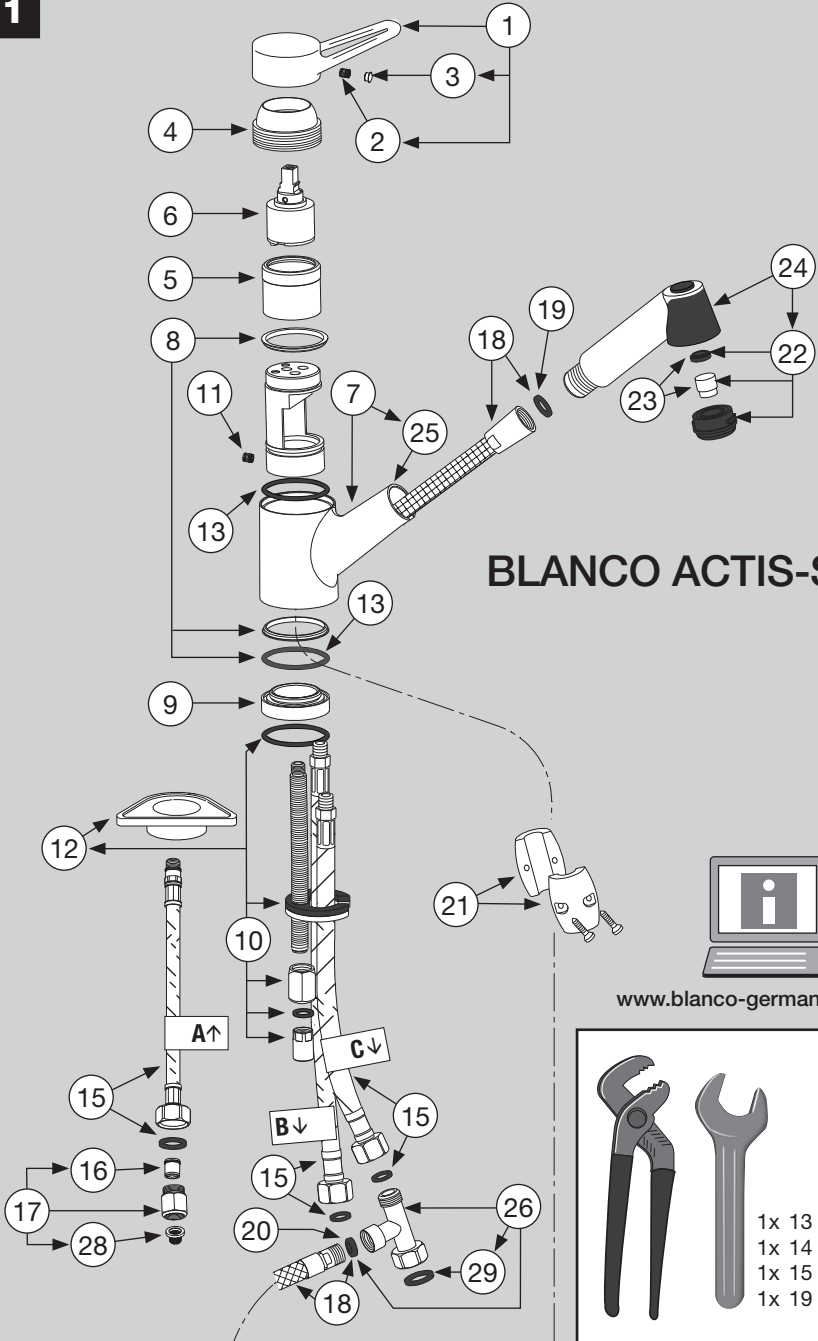

BLANCO

BLANCO ACTIS-S ND

BLANCO ACTIS-S ND

www.blanco-germany.com/sos

- 1x 13 mm
- 1x 14 mm
- 1x 15 mm
- 1x 19 mm

⊕ PZ 2