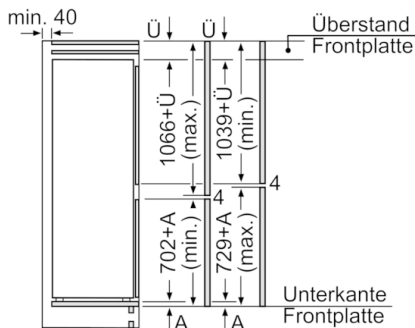

##### **Maße**

- Gerätemaße ( H x B x T): 177.2 cm x 55.8 cm x 54.5 cm
- Nischenmaße (H x B x T): 177.5 cm x 56.0 cm x 55.0 cm

**Serie | 6, Einbau-Kühl-Gefrier-Kombination  
mit Gefrierbereich unten, 177.2 x 55.8 cm  
KIN86AFF0**

Maße in mm

Maße in mm

Die angegebenen Möbeltürmaße gelten für eine Türfuge von 4 mm.

Maße in mm

Maße in mm  
Empfehlung Spaltmaße für Flachscharnier