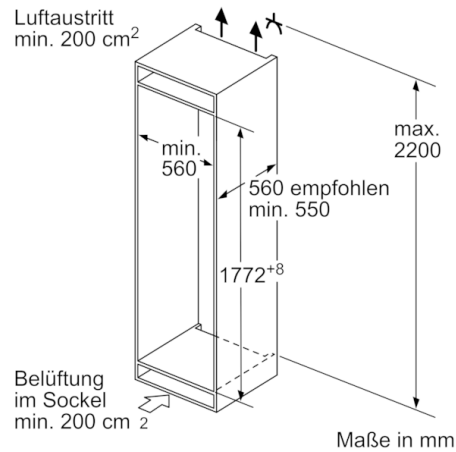

##### **Maße**

- Gerätemaße ( H x B x T): 177.2 cm x 55.8 cm x 54.5 cm
- Nischenmaße (H x B x T): 177.5 cm x 56.0 cm x 55.0 cm

##### **Technische Informationen**

- Türanschlag rechts, wechselbar
- Anschlusswert: Anschlusswert: 90 W
- 220 - 240 V

#### **Zubehör**

- 3 x Eierablage, 1 x Eiwürfelschale, 1 x Flaschenkamm in Türabsteller
- Auf Basis der Ergebnisse der Normprüfung über 24 Std. Tatsächlicher Verbrauch abhängig von Nutzung/Standort des Geräts.
- EU19\_EEK\_D: F
- Total Volume EEC EU19: 254 l
- EU19\_Volumen Kühlfächer\_D: 187 l
- EU19\_Volumen Tiefkühlfaecher\_D: 67 l
- EU19\_Gefriervermögen in 24h\_D: 6 kg
- EU19\_Energieverbr. Jahr geru\_D: 277 kWh/a
- EU19\_Klimaklasse\_D: SN-ST
- EU19\_Schnelleinfrierfunktion\_D: ja
- EU19\_Luftschallemission\_D: 39 dB
- EU19\_Lagerzeit bei Störung\_D: 9 h

**Serie | 6, Einbau-Kühl-Gefrier-Kombination  
mit Gefrierbereich unten, 177.2 x 55.8 cm  
KIN86AFF0**

Maße in mm

Maße in mm

Die angegebenen Möbeltürmaße gelten für eine Türfuge von 4 mm.

Maße in mm

Maße in mm  
Empfehlung Spaltmaße für Flachscharnier