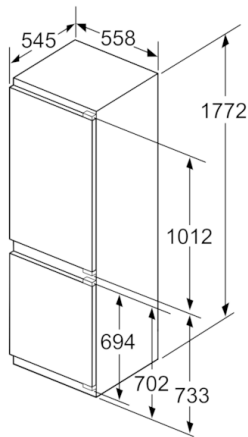

##### **Maße**

- Gerätemaße ( H x B x T): 177.2 cm x 55.8 cm x 54.5 cm
- Nischenmaße (H x B x T): 177.5 cm x 56.0 cm x 55.0 cm

**Serie | 6, Einbau-Kühl-Gefrier-Kombination  
mit Gefrierbereich unten, 177.2 x 55.8 cm  
KIN86AFF0**

Maße in mm

Maße in mm

Die angegebenen Möbeltürmaße gelten für eine Türfuge von 4 mm.

Maße in mm

Maße in mm  
Empfehlung Spaltmaße für Flachscharnier