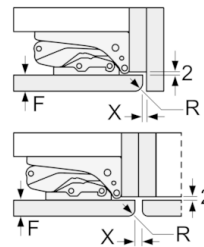

**Serie | 6, Einbau-Kühl-Gefrier-Kombination  
mit Gefrierbereich unten, 177.2 x 55.8 cm  
KIN86AFF0**

Maße in mm

Maße in mm

Die angegebenen Möbeltürmaße gelten für eine Türfuge von 4 mm.

Maße in mm

Maße in mm  
Empfehlung Spaltmaße für Flachscharnier

F	R	X
16-19	0-3	2,5
20	0-1	3
	2-3	2,5
21	0-1	3
	2-3	2,5
22	0	4
	1	3,5
	2-3	3

Die in der Tabelle empfohlenen Spaltmasse sind einzuhalten, um eine kollisionsfreie Öffnung der Gerätetüre zu gewährleisten und Beschädigungen am Küchenmöbel zu vermeiden.