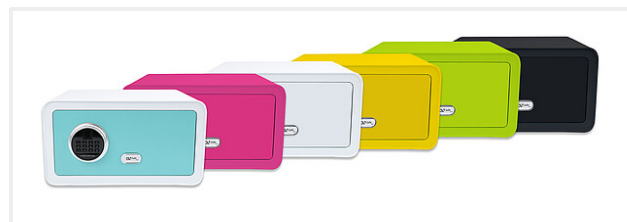

Olymp GOsafe 2.0 / 210

- 2 Öffnungsmöglichkeiten (Zahlencode & Sicherheitsschlüssel)
- Individueller Zahlencode (4-8 Ziffern)
- Alarm bei falscher Code- / Fingerprint-Eingabe oder bei Erschütterung
- Sound ON / OFF Funktion
- Beleuchtete Tasten
- Verriegelung durch 3 massive Metallbolzen
- Innenraumausstattung mit Kunstleder und LED-Licht
- Vorbohrungen an der Rück- / und Unterseite zur unkomplizierten Montage
- Notstromversorgung durch 9 V Blockbatterie von außen anschließbar
- (Batterie nicht im Lieferumfang enthalten)
- Kapazität: 28 Liter
- Innenmaß: 225 x 425 x 290

Farbe	Art. Nr.	Größe BxTxH	Gewicht	EAN
schwarz	7114	230 x 430 x 350 mm	14,0 kg	4030152071142
weiß	7115	230 x 430 x 350 mm	14,0 kg	4030152071159
blau/weiß	7116	230 x 430 x 350 mm	14,0 kg	4030152071166
grün	7117	230 x 430 x 350 mm	14,0 kg	4030152071173
gelb	7118	230 x 430 x 350 mm	14,0 kg	4030152071180
pink	7119	230 x 430 x 350 mm	14,0 kg	4030152071197

Produkt + Verpackung (VP)

Verpackungseinheit (VE)

Größe VP BxTxH	Gewicht VP	VE	Größe VE BxTxH	Gewicht VE
290 x 480 x 410 mm		1		
290 x 480 x 410 mm		1		
290 x 480 x 410 mm		1		
290 x 480 x 410 mm		1		
290 x 480 x 410 mm		1		
290 x 480 x 410 mm		1		