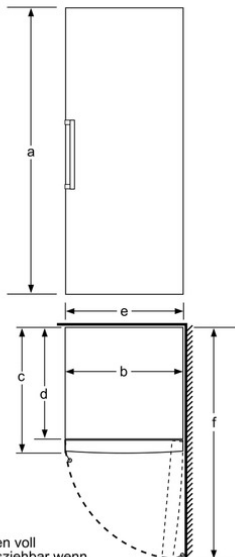

Serie | 4 Gefriergeräte

GSV29VW31

weiß

Stand-Gefrierschrank

Schalen voll
herausziehbar wenn
das Gerät direkt an
einer Wand platziert wird.

	a	b	c	d	e	f
KSW36, GSD36	187					
KSV36, KSF36, GSN36, GSV36	186					
KSV33, GSN33, GSV33	176	60	65	58	60	119.5
KSV29, GSN29, GSV29	161					
GSV24	146					
GSN51	161					
GSN54	176	70	78	70	70	142
GSN58	191					

Maße in cm