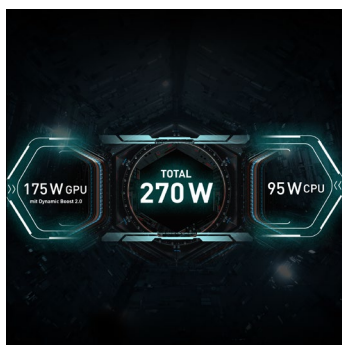

MSI OVERBOOST ULTRA

Schneller geht's nicht: Die MSI OverBoost Ultra-Technik kann sowohl den Prozessor wie die Grafik selbst unter Volllast gleichzeitig mit maximaler elektrischer Leistung versorgen. Ist nur der Prozessor gefordert, können alle acht P-Kerne parallel mit Max Boost-Performance laufen. **Extreme Performance Modus mit Netzteil, mit Core™ i9 Prozessor 14900HX und GeForce RTX 4080 GPU und höher.*