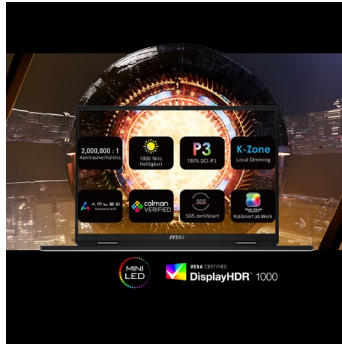

- Intel® Core™ HX Prozessor der 14. Generation
- Windows 11 Pro
- NVIDIA® GeForce RTX™ 4080 High-End-Grafik
- 18,0" Ultra-HD+ Mini-LED-Bildschirm mit 120-Hz-Technik
- Extra starke Vapor Chamber Kühlung
- Maximale Leistung mit MSI OverBoost Ultra-Technik
- Mechanische SteelSeries Gaming-Tastatur (Cherry MX Schalter)
- Randloses Haptic Touchpad mit Mystic-Light-RGB-Beleuchtung
- Thunderbolt™ 4 und USB 4.0 für modernste Konnektivität
- Wi-Fi-7-Funknetzwerk und Killer™ 2,5-GBit/s-Gaming-LAN
- Dynaudio Soundsystem mit sechs Lautsprechern
- Extra lange Laufzeit mit starkem 99,9-Wh-Akku
- 32 mm dünnes Design mit Aluminium-Magnesium-Gehäuse
- MSI Center mit AI Engine für intelligentes Systemtuning

GAMEN OHNE KOMPROMISSE

Das Kraftpaket für maximale Gaming-Performance – der Intel® Core™ i9 Prozessor 14900HX hebt das Spielerlebnis auf die nächste Stufe. Mit mehr Kernen und blitzschnellen Taktraten liefert der High-End-Prozessor die Geschwindigkeit und Reaktionsfähigkeit, die Gamer sich ersehnen.

MINI-LED GAMING-MONITOR

Der große 18“-Bildschirm im 16:10-Format begeistert mit Ultra-HD+-Auflösung und 120 Hz Bildwiederholrate nicht nur Gamer: Die Mini-LED-Hintergrundbeleuchtung sorgt punktgenau für extrem kontraststarke Darstellung. Schwärzeres Schwarz und helleres Weiß bietet gleichzeitig keine andere Monitortechnik.