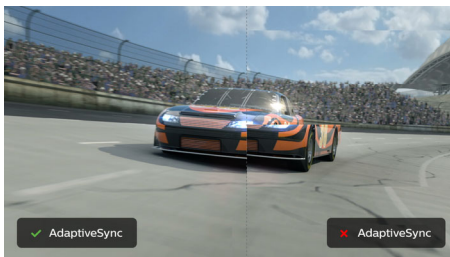

Adaptive Synchronisationstechnologie

Beim Gaming sollte man sich nicht zwischen abgehackter Spielwiedergabe und gestörten Frames entscheiden müssen. Erhalten Sie dank adaptiver Synchronisationstechnologie fließende, störungsfreie Leistung bei jeder Bildrate, schnelle Bildschirmaktualisierung ohne Unterbrechungen sowie eine extrem kurze Reaktionszeit.