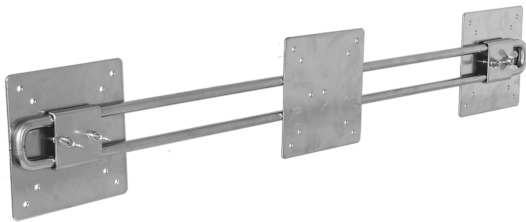

R-Go Steel Wing für zwei bildschirmen weiß

Reference: RGOSCWINGWH

EAN number: 8719274490852

Zwei Monitore, ein Monitorarm

Mit dem Wing befestigen Sie zwei Monitore an einem Monitorarm. Sie platzieren zwei Monitore in der gleichen Höhe, einfach und vorteilhaft. Sie müssen keinen zweiten Monitorarm zu kaufen.

Referentie RGOSCWINGWH
EAN nummer 8719274490852

Modell und Funktion

Modell: Monitorarm
Kapazität (in Kg): 10 kg
Bildschirmdiagonale: ≤ 32"
VESA: 75x75 mm und 100x100 mm

[Alle Spezifikationen anzeigen](#)

Verstellbarkeit

In der Tiefe verstellbar: Nein

Allgemein

Länge (mm): 850

Breite (mm): 125
Höhe (mm): 25
Gewicht (gram): 1850
Produktmaterial: Stahl
Farbe: Weiß
Serie: R-Go Steel
Garantiezeit (in Jahren): 2