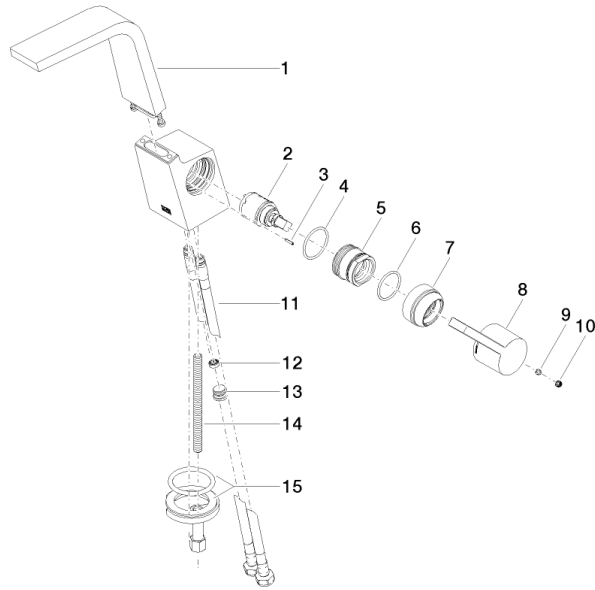

CL.1 Waschtisch-Einhandbatterie ohne Ablaufgarnitur - Chrom

33 521 705

- Ausladung 173 mm
- starrer Auslauf
- rechteckiges Strahlbild mit 40 Einzelstrahlen
- Armaturenhöhe 226 mm
- Sockel 56 x 52 mm
- Höhe bis Luftsprudler 212 mm
- Bohrungsdurchmesser 35 mm
- 2x Druckschlauch M 8 x 1 eingeschraubt, dichtheitsgeprüft
- Durchfluss max. 4 l/min
- bleifrei
- WRAS: 1612021

CL.1 Waschtisch-Einhandbatterie ohne Ablaufgarnitur - Chrom

33 521 705

Durchflussdiagramm

CL.1 Waschtisch-Einhandbatterie ohne Ablaufgarnitur - Chrom

33 521 705

Ersatzteilstückliste

Nr.	Artikelnummer	Benennung	Verbaumenge	Lieferzeit
1	90 11 70 001 00-00	Auslauf	1	10
2	90 15 05 042 00 90	Kartusche	1	2
3	09 31 11 152 90	Stift	1	2
4	09 14 10 137 90	Dichtung	1	2
5	09 24 04 294 90	Huelse	1	2
6	09 14 10 063 90	Dichtung	1	2
7	09 28 30 029-00	Haube	1	10
8	09 20 67 010-00	Griff	1	10
9	09 31 11 030 90	Stift	1	2
10	09 31 20 109 90	Stopfen	1	2
11	04 30 04 100 00 90	Schlauch	2	2
12	09 23 01 034 90	Durchflussbegrenzer	1	2
13	04 31 20 039 10 90	Stopfen	1	2
14	09 31 11 012 90	Stift	1	2
15	04 30 11 038 75 90	Befestigungssatz	1	2