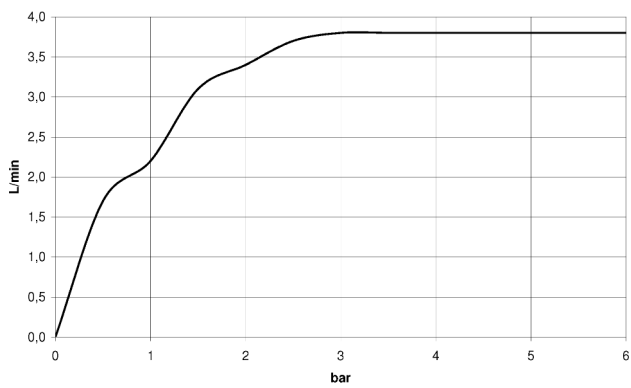

Durchflussdiagramm