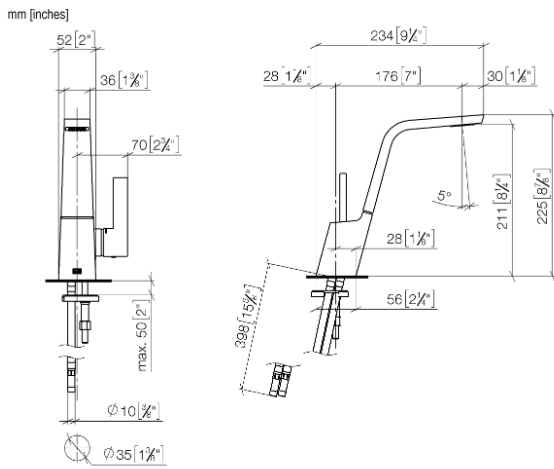

CL.1 Waschtisch-Einhandbatterie ohne Ablaufgarnitur - Chrom

33 521 705

- Ausladung 173 mm
- starrer Auslauf
- rechteckiges Strahlbild mit 40 Einzelstrahlen
- Armaturenhöhe 226 mm
- Sockel 56 x 52 mm
- Höhe bis Luftsprudler 212 mm
- Bohrungsdurchmesser 35 mm
- 2x Druckschlauch M 8 x 1 eingeschraubt, dichtheitsgeprüft
- Durchfluss max. 4 l/min
- bleifrei
- WRAS: 1612021

CL.1 Waschtisch-Einhandbatterie ohne Ablaufgarnitur - Chrom

33 521 705

Durchflussdiagramm

CL.1 Waschtisch-Einhandbatterie ohne Ablaufgarnitur - Chrom

33 521 705

Ersatzteilstückliste

Nr.	Artikelnummer	Benennung	Verbaumenge	Lieferzeit
1	90 11 70 001 00-00	Auslauf	1	10
2	90 15 05 042 00 90	Kartusche	1	2
3	09 31 11 152 90	Stift	1	2
4	09 14 10 137 90	Dichtung	1	2
5	09 24 04 294 90	Huelse	1	2
6	09 14 10 063 90	Dichtung	1	2
7	09 28 30 029-00	Haube	1	10
8	09 20 67 010-00	Griff	1	10
9	09 31 11 030 90	Stift	1	2
10	09 31 20 109 90	Stopfen	1	2
11	04 30 04 100 00 90	Schlauch	2	2
12	09 23 01 034 90	Durchflussbegrenzer	1	2
13	04 31 20 039 10 90	Stopfen	1	2
14	09 31 11 012 90	Stift	1	2
15	04 30 11 038 75 90	Befestigungssatz	1	2