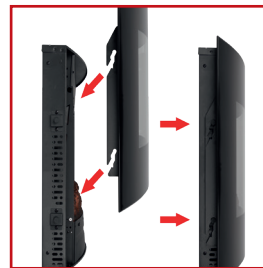

2 in 1

Kamin und Heizlüfter

Steuerung per
Fernbedienung möglich

Flammensimulation

Heizlüfterfunktion

ohne Dekoration

NEW! Elektrischer Kaminofen
EK 6020 CB

- Elektrischer Kaminofen mit Flammensimulation und Heizlüfterfunktion
- 2-stufiger Heizlüfter 900 W oder 1800 W, Zuschaltung nach Bedarf oder automatisch (Überhitzungsschutz)
- Flammeneffekt in 5 Stufen schaltbar
- Glasfront
- Wandmontage
- Steuerung per Fernbedienung möglich
- Scheibe zur leichten Reinigung herausnehmbar
- Display optional einblendbar, zur Anzeige von Uhrzeit, Wochentag, Helligkeit der Flammen, Heizleistung, Raumtemperaturanzeige, Timer-Programmierung
- Ein-/Ausschalter
- Nahbedienung am Gerät
- 220–240 V, 50 Hz
- Heizleistung 900 W oder 1800 W

Scheibe herausnehmbar

Heizlüfter-Funktion

Multifunktionsdisplay

Farbe: Schwarz
Artikel-Nr.: 660 201
Artikel EAN-Code: 4 004 470 602 012
VE: 1
20"/40"/HQ Container: - / 720 / -

Abmessungen (ca. B x H x T) und Gewicht
Gerät: 660 x 520 x 95 mm; 13 kg
Verkaufskarton: 755 x 625 x 190 mm; 14,1 kg