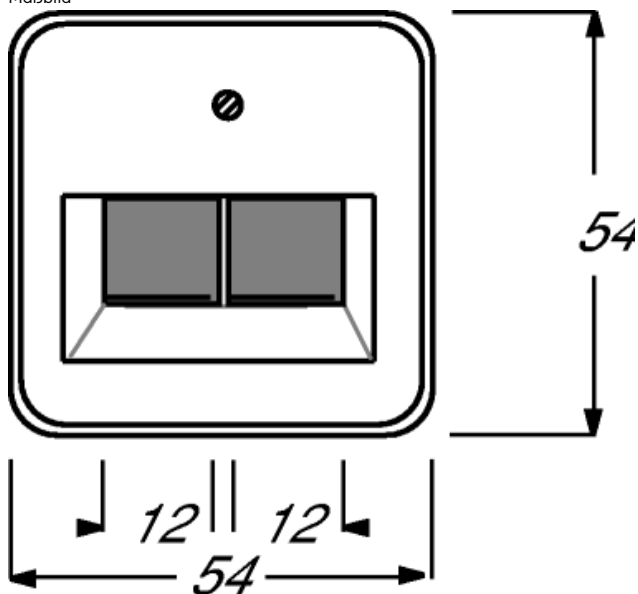

Zentralscheibe 2-fach

Funktionen im Überblick

- Als Abdeckung für UAE-Anschlussdosen.
- Art.-Nr. 0214, 0215 (Kategorie 3/ISDN), 0217-xxx, 0218-xxx, 0218/12-xxx (Kategorie 5e/Cat. 6 A ISO/Datentechnik) und vergleichbare Typen der Fa. Rutenbeck.
- Brand-Rex (WAEGV 8/8 EKR/EK).
- AMP (NETCONNECT 5E).
- BTR (E-DAT C6, E-DAT design, UAE design und IAE design).
- cti (cti-wire 2.8 Cat.6).
- Telegärtner (AMJ 45, UMJ 45).
- Mit Schrägauslass.

Tipps / Tricks

» [Montagehinweise](#)

Maßbild

Zentralscheibe für UAE-Anschlussdose (0214, 0215, 0217, 0218) mit Schrägauslass, 1803-02-21.