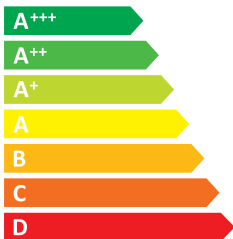

ENERG

енергия · ενεργεια

Y

IJA

IE

IA

Panasonic

TX-32JSW354

ENERGIA · ЕНЕРГИЯ
ΕΝΕΡΓΕΙΑ · ENERGIJA
ENERGY · ENERGIE
ENERGI

31
Watt

45
kWh/annum

80
cm

32
inch

2010/1062 - 2020

50540674