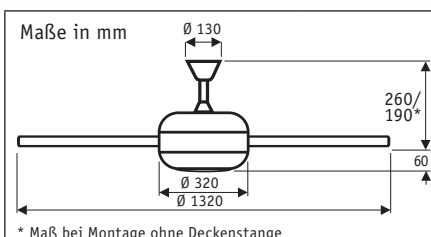

TITANIUM	
Flügelanzahl	5
Leistung Motor (W)	9 - 66
Leistung Leuchte max. (W)	2 x 40
Spannung (V/Hz)	230~50
Größe Ø (cm)	132
Anzahl Stufen (mit FB)	3
Drehzahl max. (U/min)	195
Gewicht (kg)	9,0
Montage: 2 Schrauben Ø min. 4,5 mm im Abstand von 70 - 110 mm	