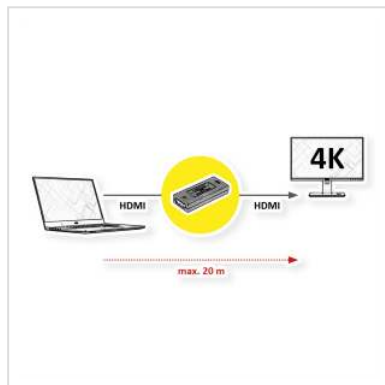

VALUE HDMI 4K Verlängerung, 20 m

Artikelnummer	14.99.3459
Hersteller	VALUE
Hersteller-Art.-Nr.	14.99.3459
EAN (Einzelstück)	7630049610842

Ermöglicht es Ihnen, die Reichweite Ihrer HDMI-Verbindung auf insgesamt bis zu 20 m zu erweitern (max. 15m Eingang + 5m Ausgang). Unterstützt eine maximale Auflösung von bis zu 3840x2160 @60Hz!

Diese HDMI 4K Verlängerung regeneriert das eingehende HDMI-Signal durch Dekodierung und Neukodierung zu einem neuen Standard HDMI-Signal und kann so den Übertragungsbereich ohne Beeinträchtigung erweitern. Möglich sind bis zu 20 Meter Übertragungsstrecke insgesamt, davon max. 15m an der Eingangsseite und 5m am Ausgang.

- Unterstützt 3D und Auflösungen von bis zu 3840x2160 @60Hz
- Kompatibel mit HDCP
- Abmessungen (BxHxT): 21x7x51 mm

Technische Daten

Hersteller	VALUE
Produktgruppe	Video-Verlängerung
Produkttyp	HDMI-Verlängerung
Farbe	schwarz
Schnittstelle	HDMI

Eingänge	1
Ausgänge	1
Max. Distanz	20 m
Max. Bandbreite	340 MHz
Max. Auflösung (nom.)	2160P @60Hz
Max. Auflösung	3840 x 2160 @60Hz (4K, UHD-1)
Zubehör: Akku/Batterie optional	Nicht relevant
Zubehör: Akku/Batterie benötigt	Nicht relevant