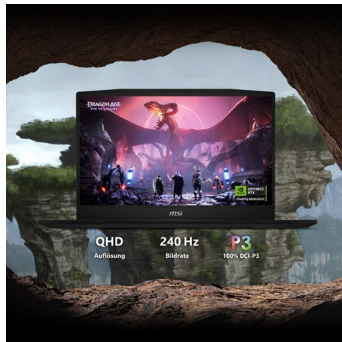

MSI Katana 17 HX B14W – Highlights

WAFFE DER MEISTER

Kämpfe für Ruhm und schlage deine Gegner! Der Katana 17 HX ist deine mächtige Waffe für epische Battles – im edlen Look, inspiriert vom legendären Drachenschwert. Ebenso leicht, schlank und trotzdem kraftvoll entfacht der Gaming-Laptop die Energie und den Style einer ganz neuen Generation.

QHD GAMING-MONITOR

Perfekt fürs Gaming: Der farbstarke QHD-Bildschirm kombiniert eine besonders detaillierte Auflösung mit schnellen Frameraten: 240-Hz-Technik sorgt für absolut flüssige Darstellung selbst bei rasanter Action und ermöglicht eine ungebremste Reaktion.