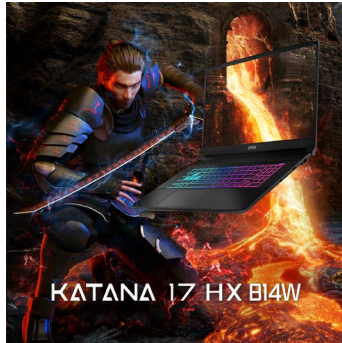

Katana 17 HX B14WGK-061

Katana 17 HX – Waffe der Meister

Kämpfe für Ruhm und schlage deine Gegner! Der Katana 17 HX ist deine mächtige Waffe für epische Battles – im einzigartigen Look, inspiriert vom legendären Drachenschwert. Leicht, schlank und schneller als jemals zuvor entfacht der Gaming-Laptop die Energie und den Style einer ganz neuen Generation. Der Grafikprozessor der NVIDIA® GeForce RTX™ 50 Serie liefert einen immensen KI-gestützten Kraftschub bei Games und performance-hungrigen Anwendungen und steht für zukunftsweisende 3D-Technik wie Raytracing und DLSS 4 mit Multiframe-Generation. Weitere Grundlage für die rasante Performance ist der Intel® Core™ i7 Prozessor der HX-Serie (14. Generation). Die verstärkte Cooler Boost 5 Kühlung sichert mit zwei Lüftereinheiten und aufwändigem Heatpipe-Verbund, dass die Performance-Komponenten ihr Leistungspotenzial beeindruckend ausspielen können. Die GeForce RTX™ Laptop GPU kann so ungebremst mit maximaler Grafikpower (TGP) arbeiten. Mit größerem 75-Wh-Akku ist der Katana-Laptop zudem noch ausdauernder geworden. Weitere Highlights wie der hochauflösende 240-Hz-QHD-Bildschirm, die schnelle PCI-Express-4.0-SSD, DDR5-Arbeitsspeicher, USB-3.2-Gen-2-Ports, Wi-Fi-6E-Funknetzwerk und die Tastatur mit steuerbarer 4-Zonen-RGB-Beleuchtung runden die starke Gaming-Ausrüstung ab.

MSI Katana 17 HX B14W – Highlights

WAFFE DER MEISTER

Kämpfe für Ruhm und schlage deine Gegner! Der Katana 17 HX ist deine mächtige Waffe für epische Battles – im edlen Look, inspiriert vom legendären Drachenschwert. Ebenso leicht, schlank und trotzdem kraftvoll entfacht der Gaming-Laptop die Energie und den Style einer ganz neuen Generation.