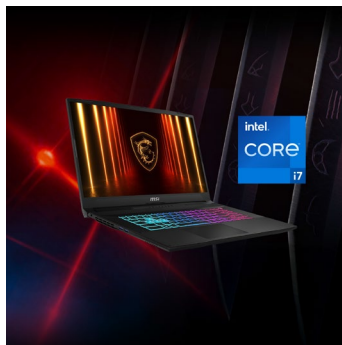

Katana 17 HX B14WGK-061

Katana 17 HX – Waffe der Meister

Kämpfe für Ruhm und schlage deine Gegner! Der Katana 17 HX ist deine mächtige Waffe für epische Battles – im einzigartigen Look, inspiriert vom legendären Drachenschwert. Leicht, schlank und schneller als jemals zuvor entfacht der Gaming-Laptop die Energie und den Style einer ganz neuen Generation. Der Grafikprozessor der NVIDIA® GeForce RTX™ 50 Serie liefert einen immensen KI-gestützten Kraftschub bei Games und performance-hungrigen Anwendungen und steht für zukunftsweisende 3D-Technik wie Raytracing und DLSS 4 mit Multiframe-Generation. Weitere Grundlage für die rasante Performance ist der Intel® Core™ i7 Prozessor der HX-Serie (14. Generation). Die verstärkte Cooler Boost 5 Kühlung sichert mit zwei Lüftereinheiten und aufwändigem Heatpipe-Verbund, dass die Performance-Komponenten ihr Leistungspotenzial beeindruckend ausspielen können. Die GeForce RTX™ Laptop GPU kann so ungebremst mit maximaler Grafikpower (TGP) arbeiten. Mit größerem 75-Wh-Akku ist der Katana-Laptop zudem noch ausdauernder geworden. Weitere Highlights wie der hochauflösende 240-Hz-QHD-Bildschirm, die schnelle PCI-Express-4.0-SSD, DDR5-Arbeitsspeicher, USB-3.2-Gen-2-Ports, Wi-Fi-6E-Funknetzwerk und die Tastatur mit steuerbarer 4-Zonen-RGB-Beleuchtung runden die starke Gaming-Ausrüstung ab.

MSI Katana 17 HX B14W – Highlights

WAFFE DER MEISTER

Kämpfe für Ruhm und schlage deine Gegner! Der Katana 17 HX ist deine mächtige Waffe für epische Battles – im edlen Look, inspiriert vom legendären Drachenschwert. Ebenso leicht, schlank und trotzdem kraftvoll entfacht der Gaming-Laptop die Energie und den Style einer ganz neuen Generation.