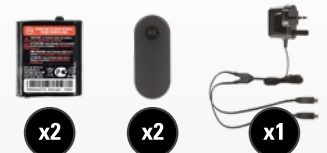

AUFLADEN

- Micro-USB-Ladegerät (im Lieferumfang enthalten)
- Kompatibel mit Ladeschale (separat erhältlich)

LIEFERUMFANG

ROTE VERSION

BLAUE VERSION

BEIDE VERSIONEN

FÜR WEITERE INFORMATIONEN BESUCHEN SIE UNS ONLINE AUF motorolasolutions.com/talkabout

GEBEN SIE UNS EIN "LIKE" AUF FACEBOOK facebook.com/MotorolaTalkaboutWalkieTalkies

TALKABOUT T62 Doppelpack (rot) und Ladegerät UK: B6P00810RDRMAW
TALKABOUT T62 Doppelpack (rot) und Ladegerät Westeuropa: B6P00811RDRMAW